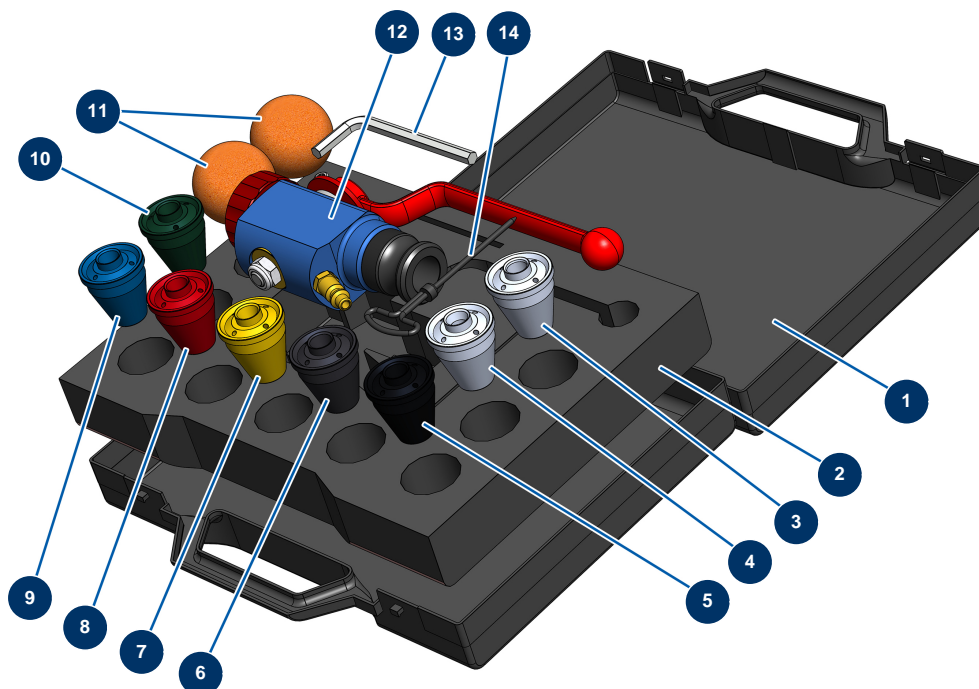

## Koffer Lanze Alu komplett - Gesamtansicht

### Détails des pièces

Pos.	Référence	Désignation
1	90603	Koffer leer für Lanze
2	80221	Projektionslanzenkoffer-Dämpfungsschaum
3	10052	Spritzdüse Nr.12
4	10050	Spritzdüse Nr.10
5	10048	Spritzdüse Nr. 8 schwarz
6	10047	Spritzdüse Nr. 7 anthrazit
7	10046	Spritzdüse Nr. 6 gelb
8	10045	Spritzdüse Nr. 5 rot
9	10044	Spritzdüse Nr. 4 blau
10	10043	Spritzdüse Nr. 3 grün
11	90566	Reinigungsball ø 50
12	12914	Spritzlanze ALU Schleifmittel
13	101013	7er-Sechskantschlüssel

Pos.	Référence	Désignation
14	90605	Düsenputzstock