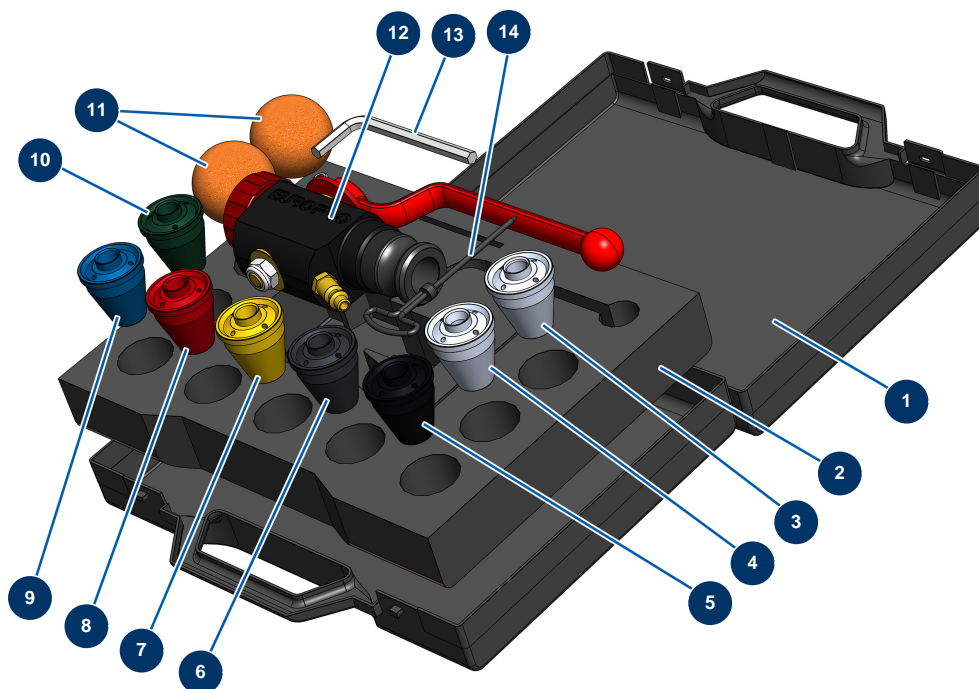

## Koffer Lanze ABS 8 und 14 P komplett - Gesamtansicht

### Détails des pièces

| Pos. | Référence | Désignation                             |
|------|-----------|---|
| 1    | 90603     | Koffer leer für Lanze                   |
| 2    | 80221     | Projektionslanzenkoffer-Dämpfungsschaum |
| 3    | 10052     | Spritzdüse Nr.12                        |
| 4    | 10050     | Spritzdüse Nr.10                        |
| 5    | 10048     | Spritzdüse Nr. 8 schwarz                |
| 6    | 10047     | Spritzdüse Nr. 7 anthrazit              |
| 7    | 10046     | Spritzdüse Nr. 6 gelb                   |
| 8    | 10045     | Spritzdüse Nr. 5 rot                    |
| 9    | 10044     | Spritzdüse Nr. 4 blau                   |
| 10   | 10043     | Spritzdüse Nr. 3 grün                   |
| 11   | 20005     | Reinigungsball ø 30                     |
| 12   | 12270     | Spritzlanze ABS - 8, 14 und 24 P        |
| 13   | 101013    | 7er-Sechskantschlüssel                  |

| Pos. | Référence | Désignation    |
|------|-----------|----------------|
| 14   | 90605     | Düsenputzstock |