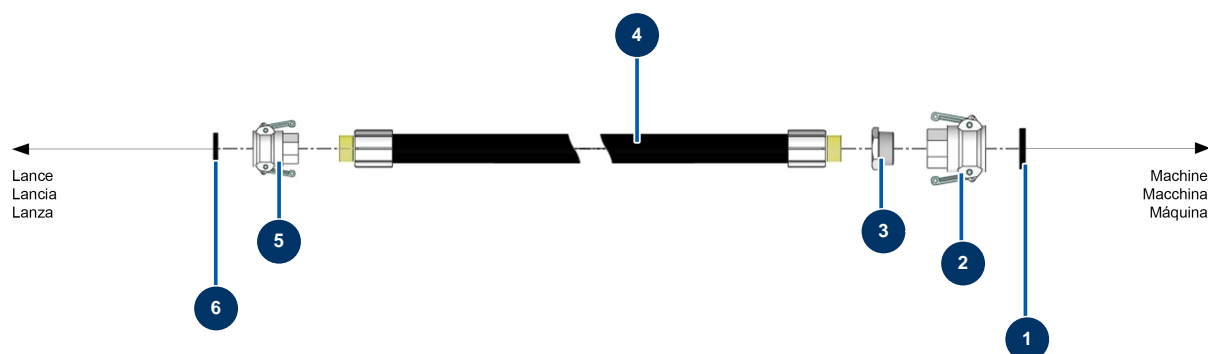

Fließstrichmaschine COMPACT-PRO 50 - Schlauch

Détails des pièces

Pos.	Référence	Désignation
1	70015	Nockenkupplungdichtung 1"1/4
2	70006	Nockenkupplung Alu 1"1/4 Innengewinde 1"1/4 für 24P
3	80157	Niederdruckreduktion 1"1/4 MännlichC x 1" WeiblichD
4	10268	Spritzschlauch 25 x 37 am Meter
5	70007	Nockenkupplung Alu 1" Innengewinde 1" für 6, 8, 14 & 24P
6	70014	Nockenkupplungdichtung 1"