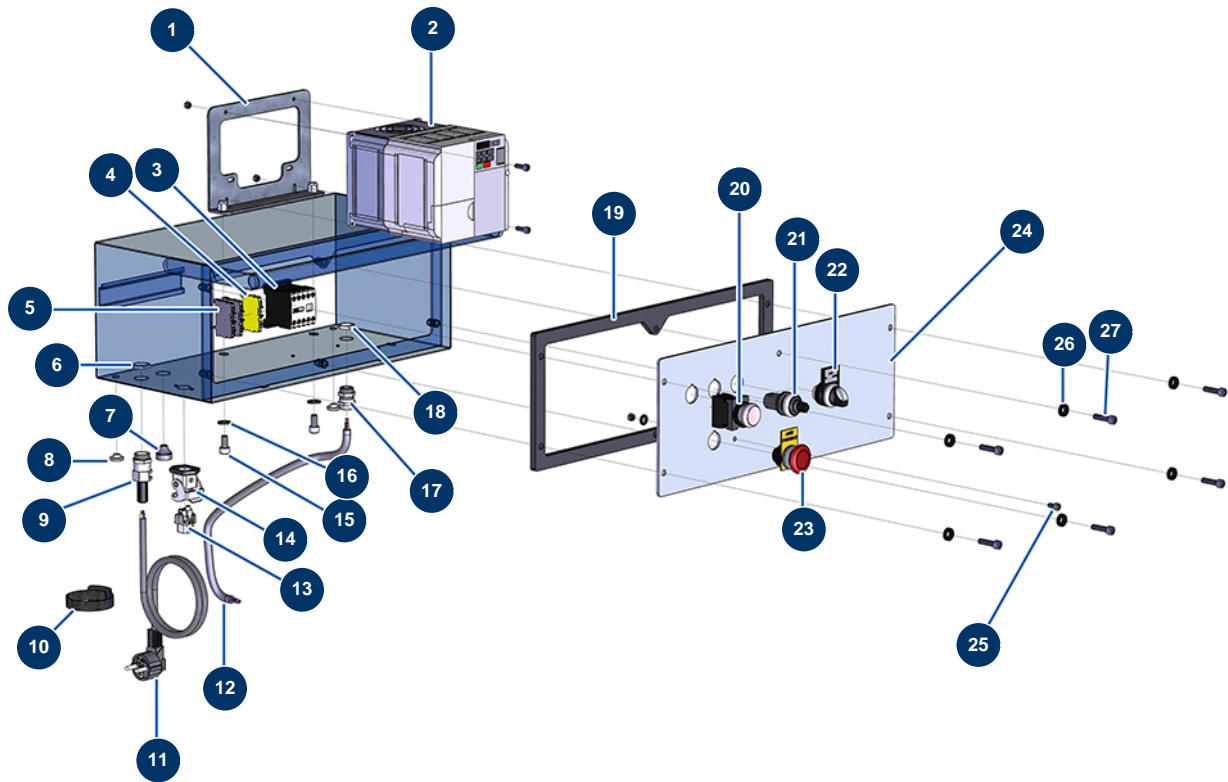

## Sprühmaschine MINIJET 120 komplett - Pistole COATSPRAY - Elektrische Gruppe

### Détails des pièces

Pos.	Référence	Désignation
1	80472	Umrichterhalterung 14P
2	13089	Geschwindigkeitsregler 230 V - 2.2 KW GA
3	30011	Spulenschütz 230 Volt für Spritzmaschine
4	30038	Gelber und grüner Leiterblock 6 mm <sup>2</sup>
5	80467	Grauer Leiterblock 4 mm <sup>2</sup>
6	30060	11er Stopfbuchsenmutter
7	11564	Kautschuk-Stopfbüchse grau M 16
8	80397	Wasserablaufverschluss für Schaltkasten
9	80450	Kabelverschraubung für 11er Messingkabel
10	12411	Kletthalsband 20 x 330 mm
11	90180	Versorgungskabel mit angegossenem 3G-Stecker 1,5 mm <sup>2</sup>
12	90606	Abgeschirmtes Kabel 4 x 1,5 pro Meter
13	11914	Weiblicher Einsatz 4 P + T Blasmaaschine

Pos.	Référence	Désignation
14	11915	Isolierhaube 3 p + T 1 Blasmuschinenhebel
15	80668	Zylinderkopfschraube 10 x 20 inox
16	80260	Mittlere Unterlegscheibe ø 8 Edelstahl
17	30040	Wasserdicht vernickelte Stopfbüchse 11 CEM
18	30333	11 CEM-Stopfbuchsenmutter
19	90734	Dichtung Kasten DROPPRO 14 P
20	30034	Komplett UNTER SPANNUNG-Knopf
21	80645	Vollständiges Potentiometer der Projektionsmaschine ab März 2003
22	14180	MANU-AUTO-RÜCK-Taste komplett
23	90038	NOTAUS-Taste komplett
24	30272	Schaltschranktür 14 P
25	90798	Zylinderkopfschraube 6 x 10 - CP 60
26	80573	Unterlegscheibe ø 6
27	90996	Zylinderkopfschraube 6 x 20 Edelstahl