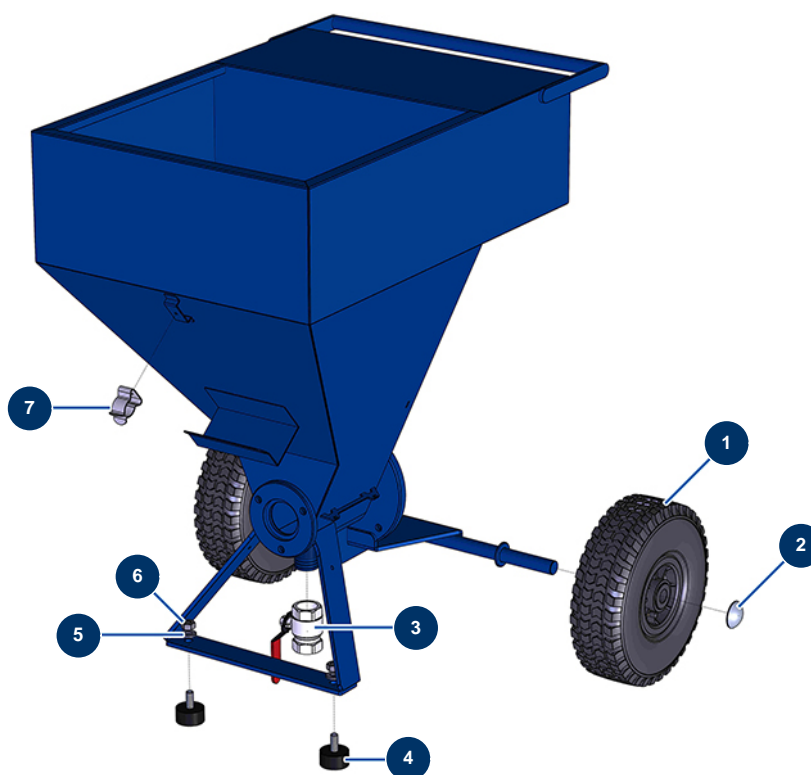

Sprühmaschine MINIJET 120 komplett - Pistole COATSPRAY - Fahrgestell

Détails des pièces

Pos.	Référence	Désignation
1	80001	Komplettrad 260 20er Welle für 6,8,14P, MPE 80 und 200, 7000z, 9000z
2	90281	Verchromte Klammern \varnothing 20
3	70031	Entlüftungsventil EUROPRO 4-6-8-14 P, MPE, AG, 7000z, 9000z
4	30145	Widerlager \varnothing 40 x 20 M10
5	80261	Mittlere Unterlegscheibe \varnothing 10 Edelstahl
6	13978	Mutter M 10 Inox
7	80582	Aktenkoffer-Halterungsfeder