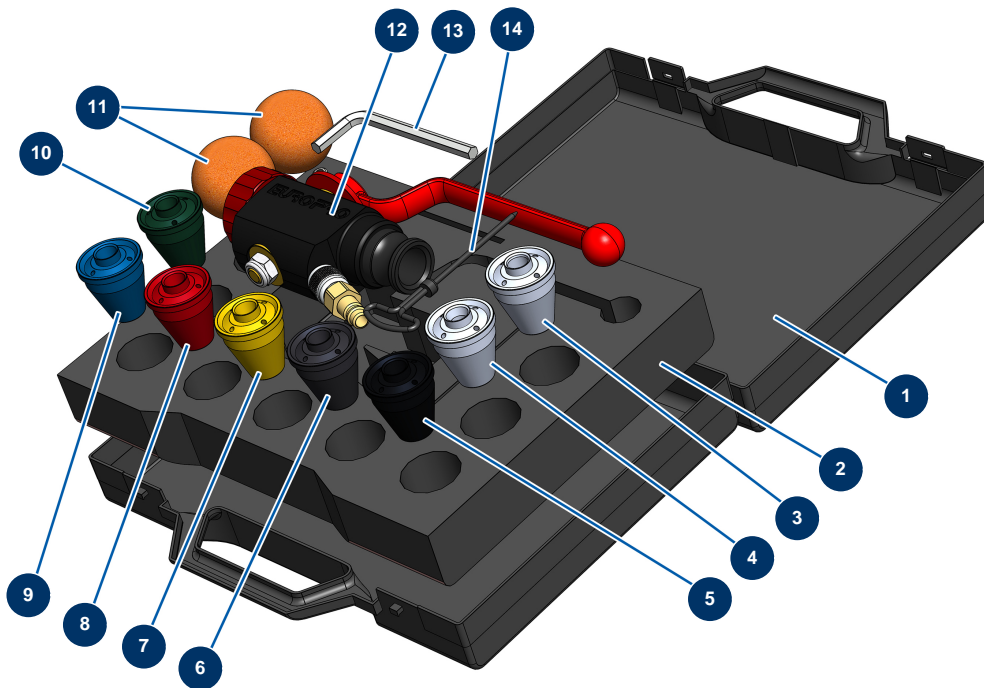

## Koffer Lanze ABS 4 P komplett - Gesamtansicht

### Détails des pièces

Pos.	Référence	Désignation
1	90603	Koffer leer für Lanze
2	80221	Projektionslanzenkoffer-Dämpfungsschaum
3	10052	Spritzdüse Nr.12
4	10050	Spritzdüse Nr.10
5	10048	Spritzdüse Nr. 8 schwarz
6	10047	Spritzdüse Nr. 7 anthrazit
7	10046	Spritzdüse Nr. 6 gelb
8	10045	Spritzdüse Nr. 5 rot
9	10044	Spritzdüse Nr. 4 blau
10	10043	Spritzdüse Nr. 3 grün
11	90566	Reinigungsball ø 50
12	12268	Spritzlanze ABS - 4 P
13	101013	7er-Sechskantschlüssel

<b>Pos.</b>	<b>Référence</b>	<b>Désignation</b>
14	90605	Düsenputzstock