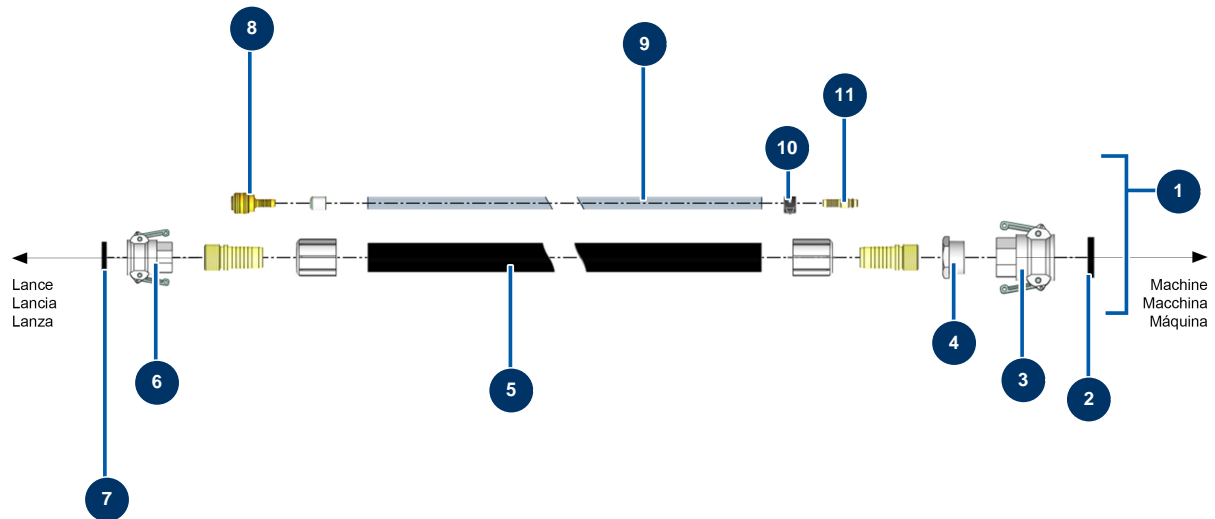

## Beschichtungsmaschine COMPACT-PRO 25 CLASSIC V3 - Schlauch

### Détails des pièces

Pos.	Référence	Désignation
1	15281	Material-Luftschlauch ø 25 x 15 Meter - Alu-Koppler 1"1/4 x 1"
2	70015	Nockenkupplungdichtung 1"1/4
3	70006	Nockenkupplung Alu 1"1/4 Innengewinde 1"1/4 für 24P
4	80157	Niederdruckreduktion 1"1/4 MännlichC x 1" WeiblichD
5	10268	Spritzschlauch 25 x 37 am Meter
6	70007	Nockenkupplung Alu 1" Innengewinde 1" für 6, 8, 14 & 24P
7	70014	Nockenkupplungdichtung 1"
8	70004	9 Rillenschwanz-Buchsen-Schnellkupplung
9	50003	Luftschlauch armierter Kristall ø 10 x 16 am Meter
10	12218	Federschelle ø 15
11	70018	Schnellanschluss Stecker geriffelt von 9