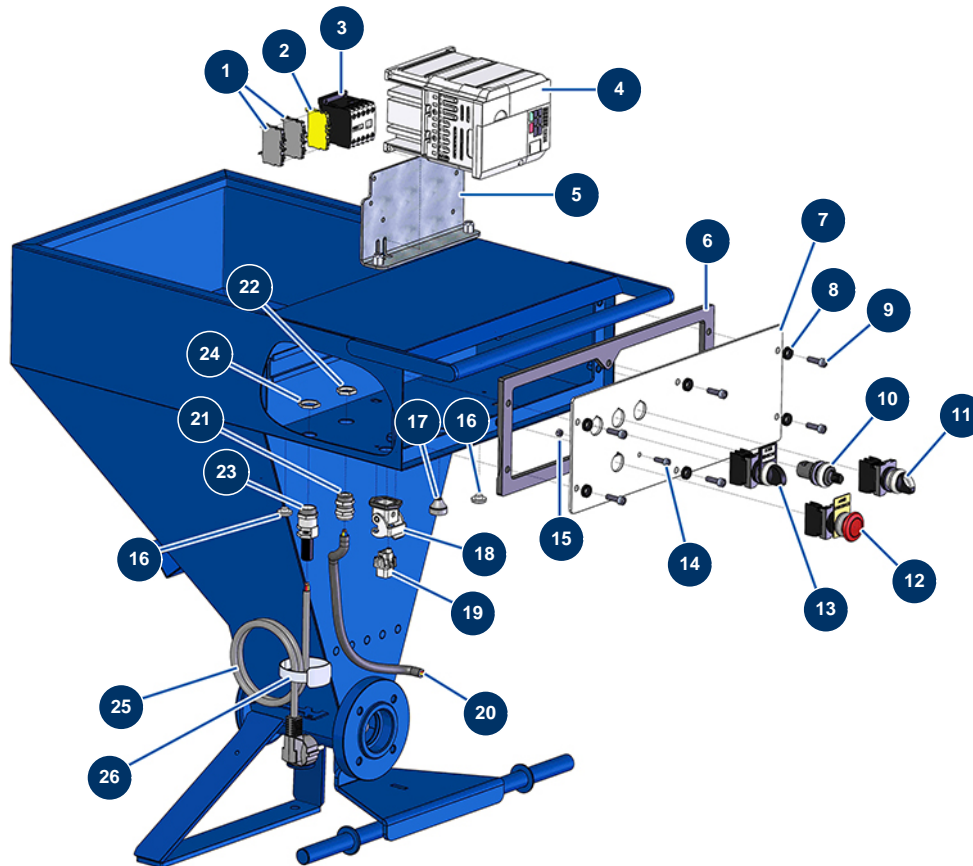

Sprühmaschine MINIJET 80 komplett - Pistole COATSPRAY - Elektrische Gruppe

Détails des pièces

Pos.	Référence	Désignation
1	80467	Grauer Leiterblock 4 mm ²
2	30038	Gelber und grüner Leiterblock 6 mm ²
3	30011	Spulenschütz 230 Volt für Spritzmaschine
4	12300	Geschwindigkeitsregler 230 V - 1,5 kW Logik
5	10002	Umrichterhalterung 8 P
6	10049	Dichtung Kasten DROPPRO 8 P
7	10006	Schaltschranktür 8 P
8	80573	Unterlegscheibe ø 6
9	90996	Zylinderkopfschraube 6 x 20 Edelstahl
10	80645	Vollständiges Potentiometer der Projektionsmaschine ab März 2003
11	14180	MANU-AUTO-RÜCK-Taste komplett
12	90038	NOTAUS-Taste komplett
13	30034	Komplett UNTER SPANNUNG-Knopf

Pos.	Référence	Désignation
14	90160	Zylinderkopfschraube 5 x 16
15	11880	Mutter M 5 Nylstop
16	80397	Wasserablaufverschluss für Schaltkasten
16	80397	Wasserablaufverschluss für Schaltkasten
17	11564	Kautschuk-Stopfbüchse grau M 16
18	11915	Isolierhaube 3 p + T 1 Blasmuschinenhebel
19	11914	Weiblicher Einsatz 4 P + T Blasmuschine
20	90606	Abgeschirmtes Kabel 4 x 1,5 pro Meter
21	30040	Wasserdicht vernickelte Stopfbüchse 11 CEM
22	30333	11 CEM-Stopfbuchsenmutter
23	80450	Kabelverschraubung für 11er Messingkabel
24	30060	11er Stopfbuchsenmutter
25	90180	Versorgungskabel mit angegossenem 3G-Stecker 1,5 mm ²
26	12411	Kletthalsband 20 x 330 mm