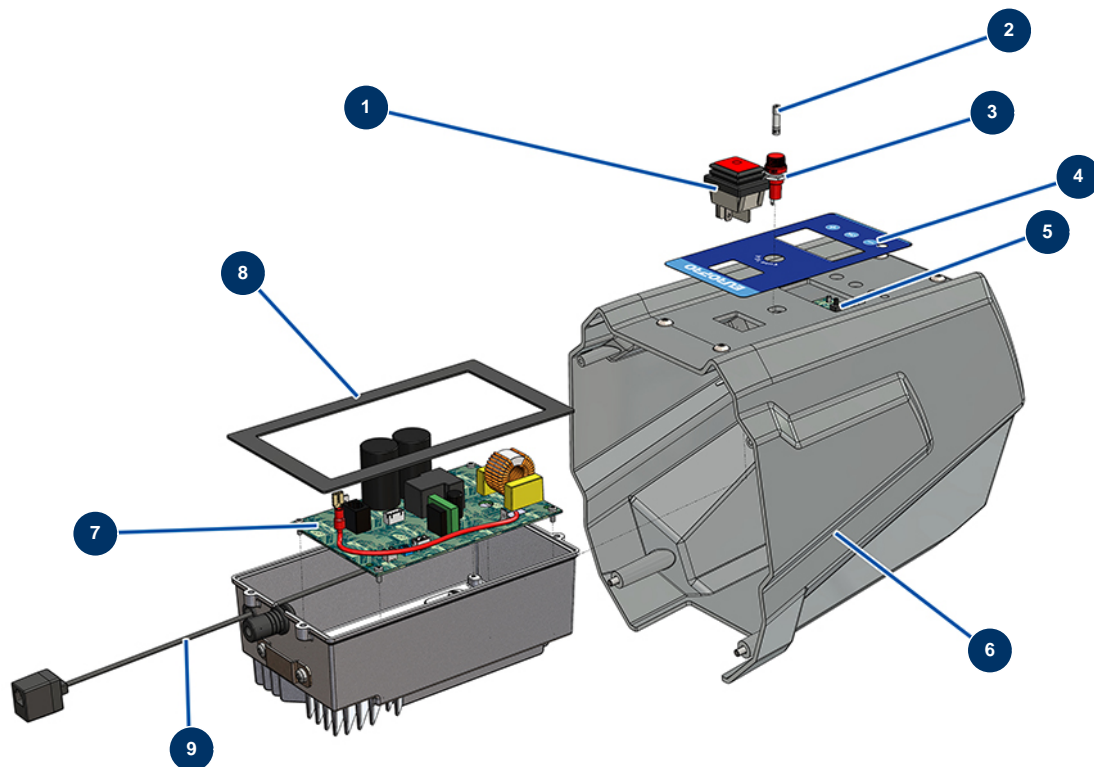

## Pompe à piston airless EUROSPRAY L - Coffret électrique

### Détails des pièces

Pos.	Référence	Désignation
1	51140	Interrupteur ON/OFF EUROSPRAY S Mini, S & L
2	51278	Fusible EUROSPRAY L
3	51137	Porte fusible EUROSPRAY S Mini, S & L
4	51139	Façade tableau commande EUROSPRAY S Mini, S & L
5	51141	Carte affichage électronique pompe EUROSPRAY S Mini, S & L
6	51138	Carter arrière EUROSPRAY S Mini, S & L
7	51251	Carte électronique pompe EUROSPRAY L
8	51142	Joint anti-poussière boîtier électronique EUROSPRAY S Mini, S & L
9	51360	Prolongateur RJ11 M/F capteur pompe EUROSPRAY L & XL