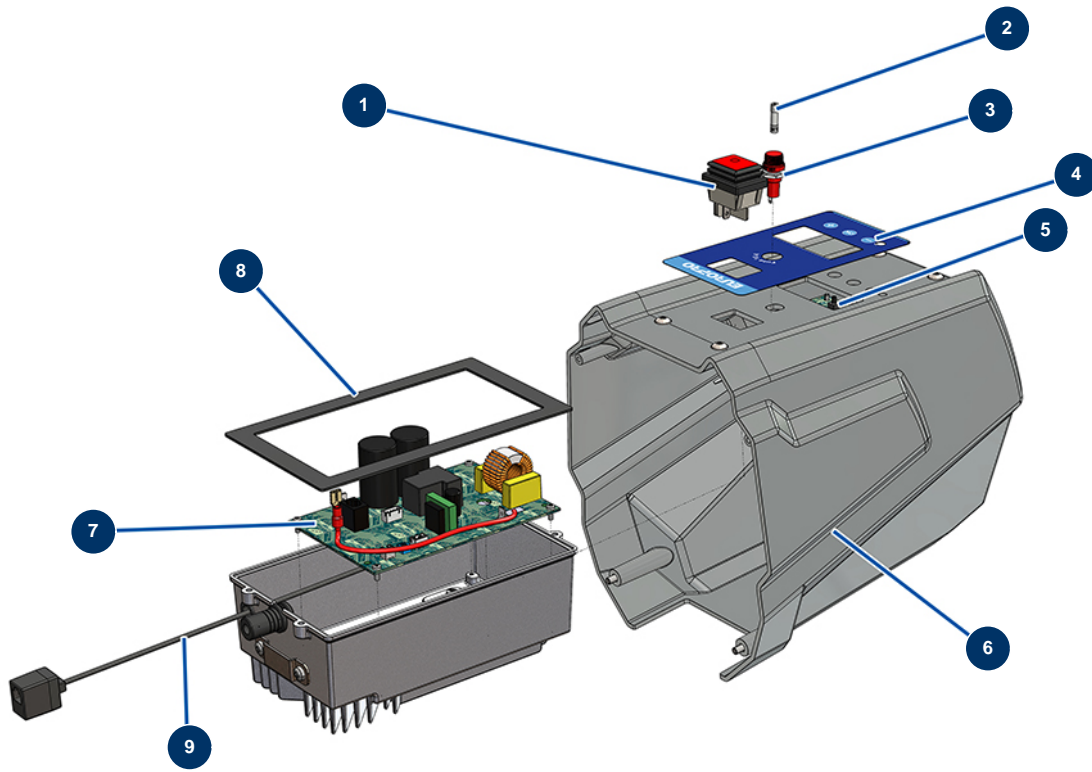

EUROSPRAY L airless piston pump - Electrical box

Détails des pièces

Pos.	Référence	Désignation
1	51140	EUROSPRAY S Mini, S & L ON/OFF switch
2	51278	EUROSPRAY L fuse
3	51137	EUROSPRAY S Mini, S & L fuse holder
4	51139	EUROSPRAY S Mini, S & L control panel front
5	51141	EUROSPRAY S Mini, S & L pump electronic display board
6	51138	EUROSPRAY S Mini, S & L rear crankcase
7	51251	EUROSPRAY L pump electronic card
8	51142	EUROSPRAY S Mini, S & L electronic box anti-dust gasket
9	51360	RJ11 M/F extension for EUROSPRAY L & XL pump sensor