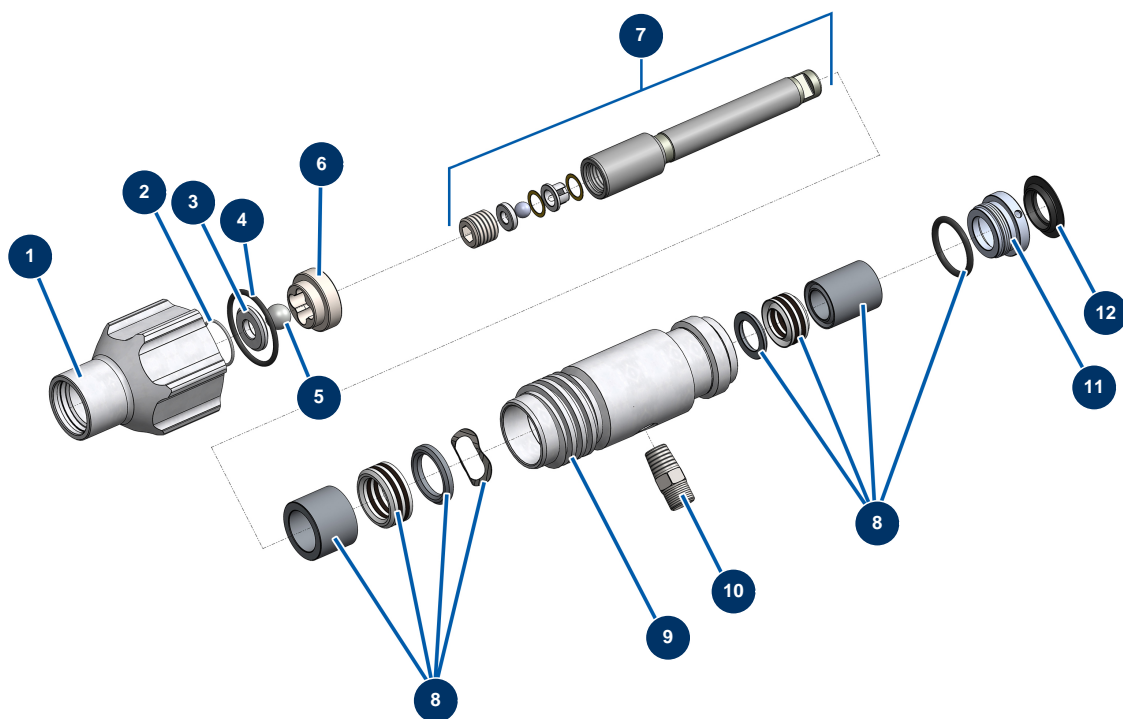

Pompe à piston airless EUROSPRAY L - Pompe

Détails des pièces

Pos.	Référence	Désignation
1	51252	Corps pied pompe EUROSPRAY L
2	51104	Joint torique pied pompe EUROSPRAY S Mini, S & L
3	51253	Siège bille clapet pied pompe EUROSPRAY L
4	51255	Joint pied pompe EUROSPRAY L
5	51106	Bille clapet pied pompe EUROSPRAY S Mini & S
6	51254	Guide bille clapet pied pompe EUROSPRAY L
7	51272	Tige piston complète pompe EUROSPRAY L
8	51271	Kit réparation pompe EUROSPRAY L
8	51271	Kit réparation pompe EUROSPRAY L
9	51265	Cylindre pompe EUROSPRAY L
10	51122	Rondelle piston pompe EUROSPRAY S Mini & S
11	51269	Ecrou presse étoupe pompe EUROSPRAY L
12	51270	Bouchon presse étoupe pompe EUROSPRAY L