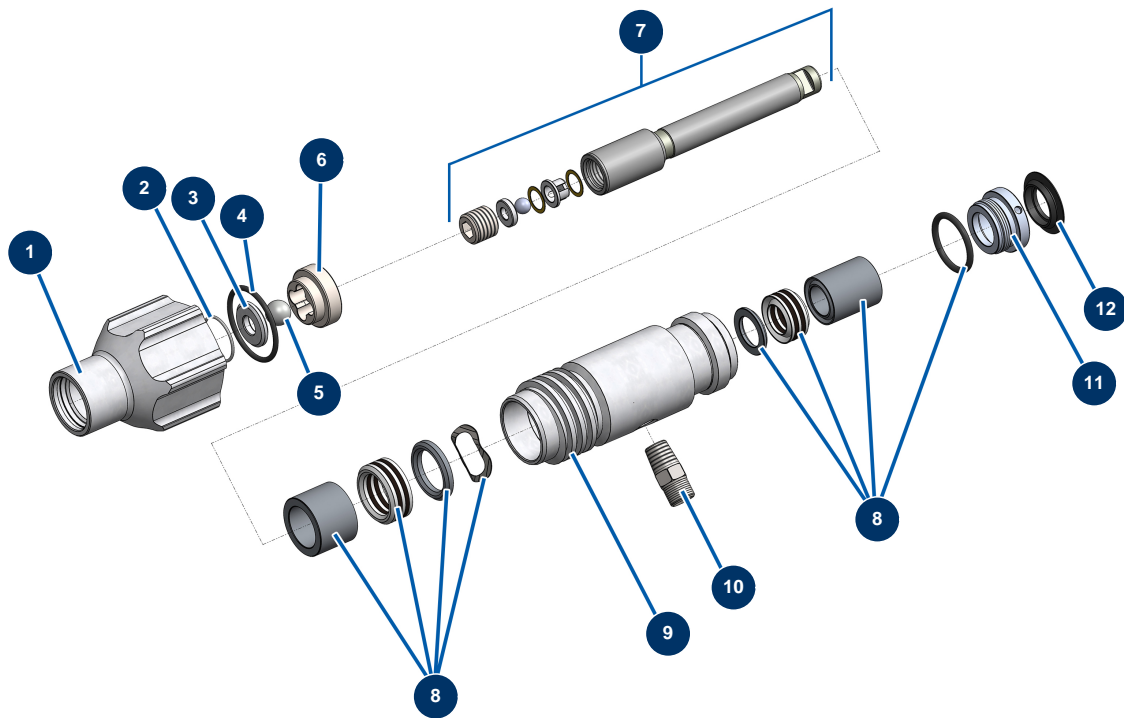

EUROSPRAY L airless piston pump - Pump

Détails des pièces

Pos.	Référence	Désignation
1	51252	EUROSPRAY L pump feet body
2	51104	EUROSPRAY S Mini, S & L pump foot O-ring
3	51253	EUROSPRAY L pump foot valve ball seat
4	51255	EUROSPRAY L pump foot gasket
5	51106	EUROSPRAY S Mini & S pump foot valve ball
6	51254	EUROSPRAY L pump foot valve ball guide
7	51272	EUROSPRAY L pump complete piston
8	51271	EUROSPRAY L pump gaskets kit
8	51271	EUROSPRAY L pump gaskets kit
9	51265	EUROSPRAY L pump cylinder
10	51122	EUROSPRAY S Mini & S pump piston washer
11	51269	EUROSPRAY L pump cable gland nut
12	51270	EUROSPRAY L pump cable gland plug