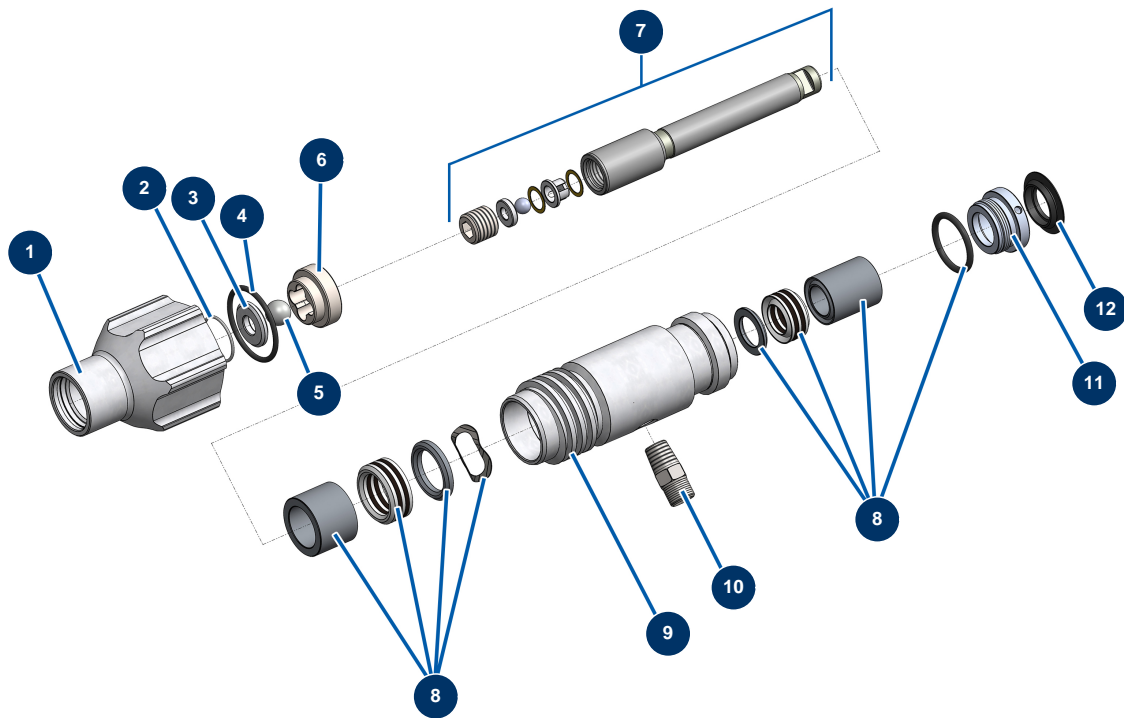

Airless Kolbenpumpe EUROSPRAY L - Pumpe

Détails des pièces

| Pos. | Référence | Désignation |
|------|-----------|---|
| 1 | 51252 | Gehäuse Pumpenfuß EUROSPRAY L |
| 2 | 51104 | O-Ring Fußpumpe EUROSPRAY S Mini, S & L |
| 3 | 51253 | Kugelsitz Ventil Fußpumpe EUROSPRAY L |
| 4 | 51255 | Dichtung Fußpumpe EUROSPRAY L |
| 5 | 51106 | Kugel Ventil Fußpumpe EUROSPRAY S Mini & S |
| 6 | 51254 | Kugelführung Ventil Fußpumpe EUROSPRAY L |
| 7 | 51272 | Komplette Pumpenkolbenstange EUROSPRAY L |
| 8 | 51271 | Dichtungssatz Pumpe EUROSPRAY L |
| 8 | 51271 | Dichtungssatz Pumpe EUROSPRAY L |
| 9 | 51265 | Pumpenzylinder EUROSPRAY L |
| 10 | 51122 | Unterlegscheibe Kolben Pumpe EUROSPRAY S Mini & S |
| 11 | 51269 | Stopfbuchsenmutter Pumpe EUROSPRAY L |
| 12 | 51270 | Stopfen der Pumpenstopfbuchse für EUROSPRAY L |