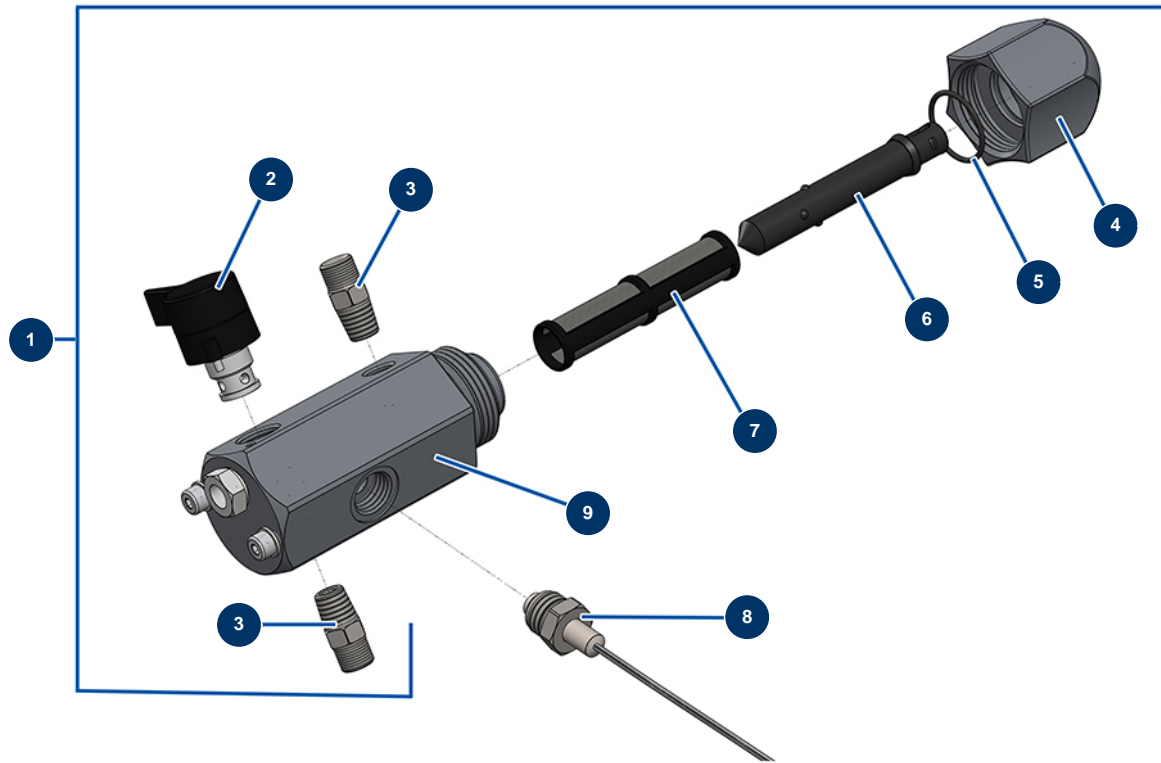

Pompe à piston airless EUROSPRAY L - Filtre peinture

Détails des pièces

Pos.	Référence	Désignation
1	51164	Filtre pompe complet sans capteur pression EUROSPRAY S Mini & S
2	51136	Vanne purge complète pompe EUROSPRAY S Mini, S, L & PULSE
3	51123	Mamelon HP 1/4" M pompe EUROSPRAY S Mini, S, L & PULSE
3	51123	Mamelon HP 1/4" M pompe EUROSPRAY S Mini, S, L & PULSE
4	51130	Bouchon filtre pompe EUROSPRAY S Mini, S, L & PULSE
5	51131	Joint torique filtre pompe EUROSPRAY S Mini, S, L & PULSE
6	51132	Support filtre pompe EUROSPRAY S Mini, S, L & PULSE
7	51133	Filtre pompe 60 mailles EUROSPRAY S Mini, S, L & PULSE
8	51135	Capteur pression pompe EUROSPRAY S Mini, S & L
9	51134	Corps filtre pompe EUROSPRAY S Mini, S, L & PULSE