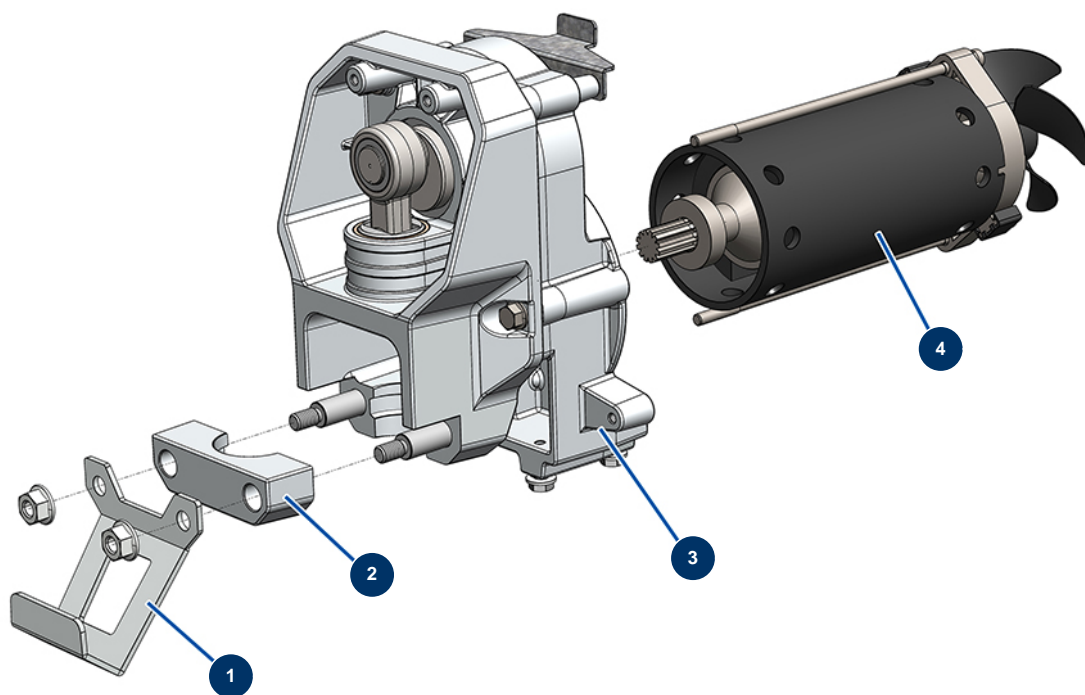

## EUROSPRAY L airless piston pump - Transmission

### Détails des pièces

Pos.	Référence	Désignation
1	51275	EUROSPRAY L pump bucket support
2	51274	EUROSPRAY L pump clamping flange
3	51276	EUROSPRAY L complete transmission
4	51277	EUROSPRAY L electric motor