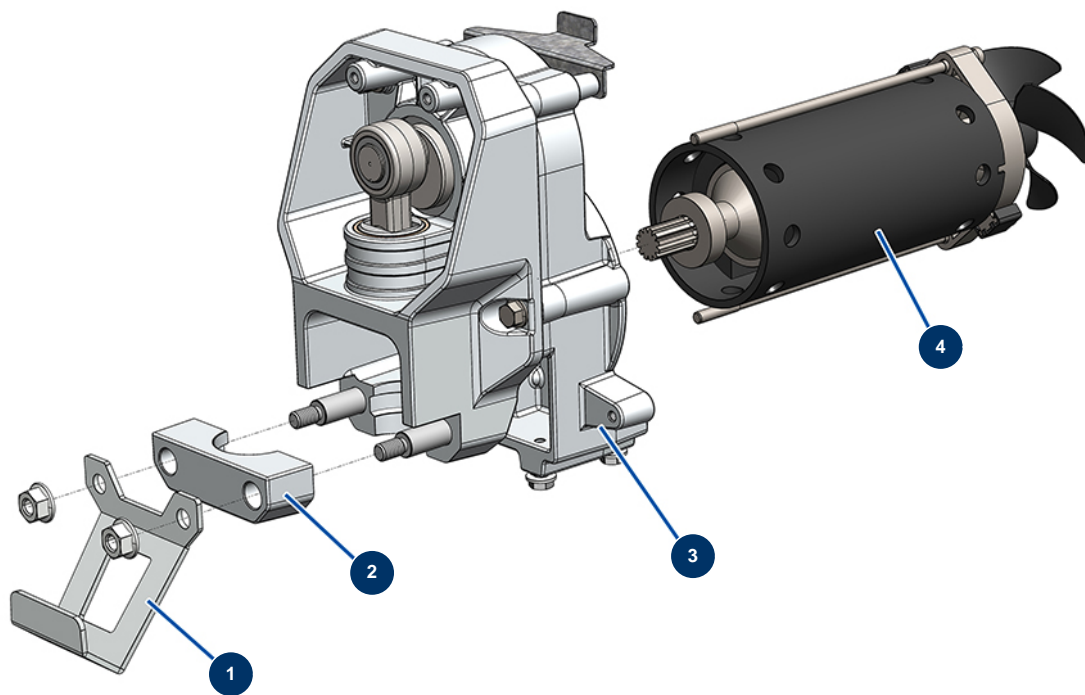

Airless Kolbenpumpe EUROSPRAY L - Übertragung

Détails des pièces

Pos.	Référence	Désignation
1	51275	Eimerhalter Pumpe EUROSPRAY L
2	51274	Spannband Pumpe EUROSPRAY L
3	51276	Komplettes Getriebe EUROSPRAY L
4	51277	Elektromotor EUROSPRAY L