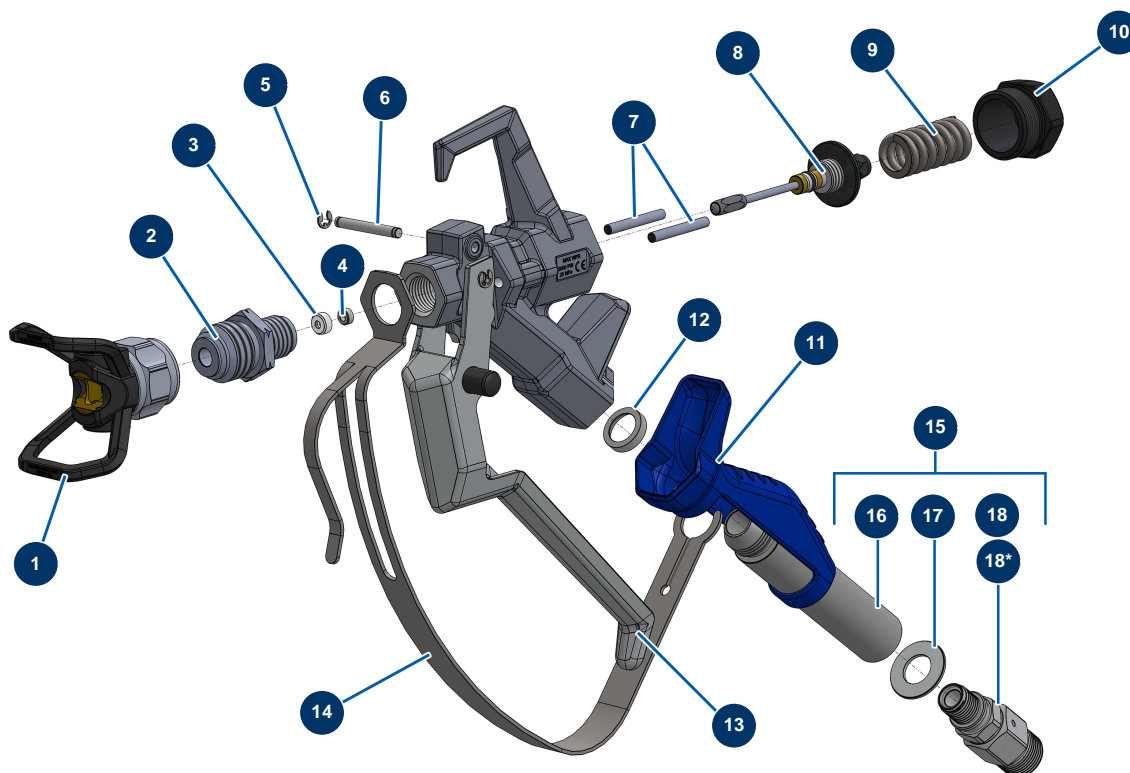

Airless Kolbenpumpe EUROSPRAY XL - COATSPRAY-Pistole

*Raccord renforcé optionnel / Optional reinforced connector

Détails des pièces

Pos.	Référence	Désignation
1	51001	BST-, BBP- & BFF-Düsenhalter 7/8" G
2	51054	Diffusor 7/8" G Pistole COATSPRAY
3	51047	Dichtung Sitz der Nadel Pistole PAINTSPRAY, COATSPRAY
4	51046	Sitz für Nadeln der Pistole PAINTSPRAY, COATSPRAY
5	51043	Sicherungsring Abzugsachse Pistole PAINTSPRAY, COATSPRAY
6	51057	Abzugsachse Pistole COATSPRAY
7	51055	Einzugsstift Pistole COATSPRAY
8	51053	Reparatursatz für Nadeln der Pistole COATSPRAY
9	51034	Rückstellfeder für Nadeln der Pistole PAINTSPRAY, COATSPRAY
10	51038	Verschluss für Nadelarretierung Pistole PAINTSPRAY, COATSPRAY
11	51037	Kunststoffgriff Pistole PAINTSPRAY
12	51051	Lagerdichtung für die Filtertür der Pistole COATSPRAY
13	51056	Gsachse komplett Pistole COATSPRAY

Pos.	Référence	Désignation
14	51052	Abzugschutz Pistole COATSPRAY
15	51059	Komplett Drehanschluss für COATSPRAY Pistole
16	51035	Filterhalter Pistole PAINTSPRAY
17	51045	Dichtung Drehanschluss Pistole PAINTSPRAY, COATSPRAY
18	51058	Drehanschluss 1/2" MBSP Pistole COATSPRAY
18*	M07057	Verstärkte Drehkupplung für COATSPRAY Pistole