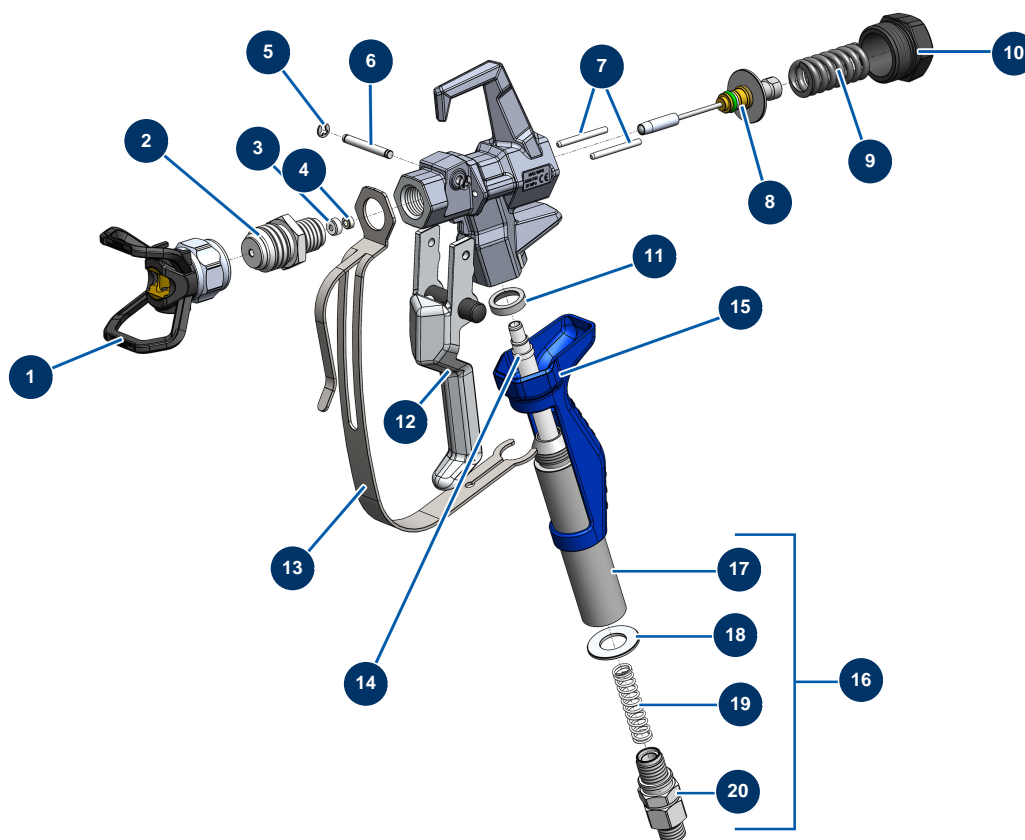

## Airless Kolbenpumpe EUROSPRAY XL - PAINTSPRAY-Pistole

### Détails des pièces

Pos.	Référence	Désignation
1	51001	BST-, BBP- & BFF-Düsenhalter 7/8" G
2	51036	Diffusor 7/8" G Pistole PAINTSPRAY
3	51047	Dichtung Sitz der Nadel Pistole PAINTSPRAY, COATSPRAY
4	51046	Sitz für Nadeln der Pistole PAINTSPRAY, COATSPRAY
5	51043	Sicherungsring Abzugsachse Pistole PAINTSPRAY, COATSPRAY
6	51042	Abzugsachse Pistole PAINTSPRAY
7	51040	Einzugsstift Pistole PAINTSPRAY
8	51033	Reparatursatz für Nadeln der Pistole PAINTSPRAY
9	51034	Rückstellfeder für Nadeln der Pistole PAINTSPRAY, COATSPRAY
10	51038	Verschluss für Nadelarretierung Pistole PAINTSPRAY, COATSPRAY
11	51031	Lagerdichtung für die Filtertür der Pistole PAINTSPRAY
12	51039	Gsachse komplett Pistole PAINTSPRAY
13	51032	Abzugschutz Pistole PAINTSPRAY

Pos.	Référence	Désignation
14	51003	Pistoolfilter 50 Maschen
15	51037	Kunststoffgriff Pistole PAINTSPRAY
16	51048	Komplett Drehanschluss für PAINTSPRAY Pistole
17	51035	Filterhalter Pistole PAINTSPRAY
18	51045	Dichtung Drehanschluss Pistole PAINTSPRAY, COATSPRAY
19	51041	Feder zum Halten des Pistolenfilters PAINTSPRAY
20	51044	Drehanschluss 1/4" MBSP Pistole PAINTSPRAY