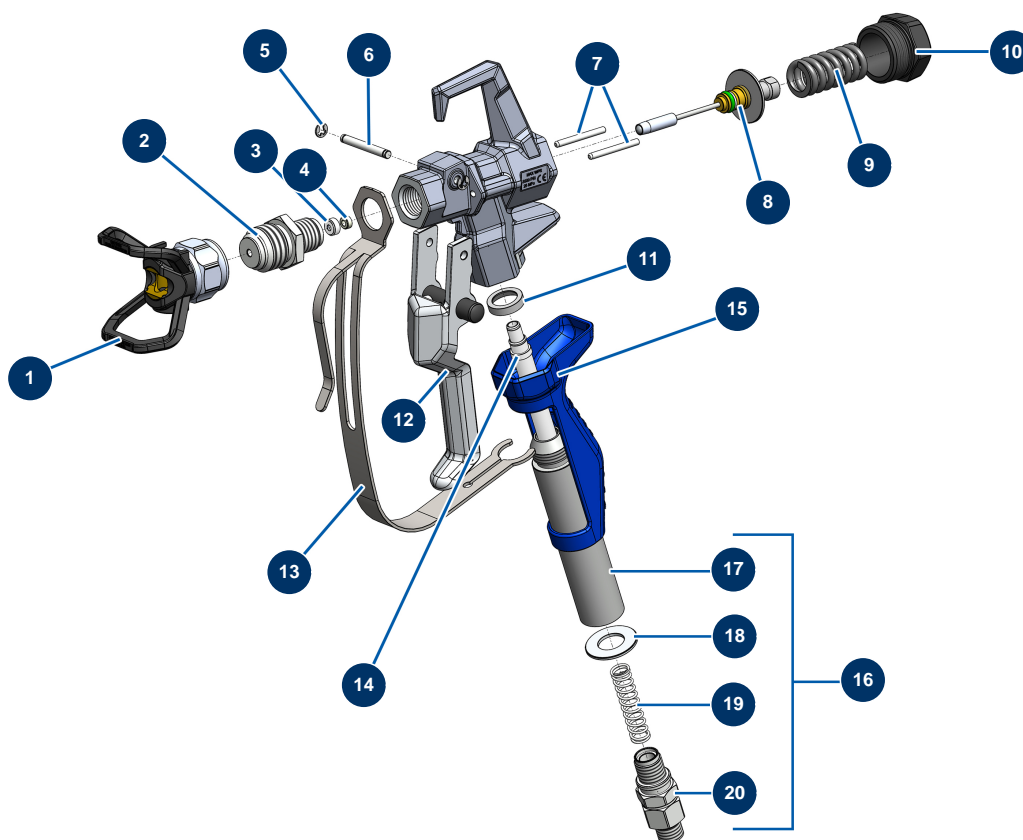

## Airless Kolbenpumpe EUROSPRAY L - Pistole

### Détails des pièces

Pos.	Référence	Désignation
1	51001	BST-, BBP- & BFF-Düsenhalter 7/8" G
2	51036	Diffusor 7/8" G Pistole PAINTSPRAY
3	51047	Dichtung Sitz der Nadel Pistole PAINTSPRAY, COATSPRAY
4	51046	Sitz für Nadeln der Pistole PAINTSPRAY, COATSPRAY
5	51043	Sicherungsring Abzugsachse Pistole PAINTSPRAY, COATSPRAY
6	51042	Abzugsachse Pistole PAINTSPRAY
7	51040	Einzugsstift Pistole PAINTSPRAY
8	51033	Reparatursatz für Nadeln der Pistole PAINTSPRAY
9	51034	Rückstellfeder für Nadeln der Pistole PAINTSPRAY,COATSPRAY
10	51038	Verschluss für Nadelarretierung Pistole PAINTSPRAY, COATSPRAY
11	51031	Lagerdichtung für die Filtertür der Pistole PAINTSPRAY
12	51039	Gsachse komplett Pistole PAINTSPRAY
13	51032	Abzugschutz Pistole PAINTSPRAY

Pos.	Référence	Désignation
14	51003	Pistoolfilter 50 Maschen
15	51037	Kunststoffgriff Pistole PAINTSPRAY
16	51048	Komplett Drehanschluss für PAINTSPRAY Pistole
17	51035	Filterhalter Pistole PAINTSPRAY
18	51045	Dichtung Drehanschluss Pistole PAINTSPRAY, COATSPRAY
19	51041	Feder zum Halten des Pistolenfilters PAINTSPRAY
20	51044	Drehanschluss 1/4" MBSP Pistole PAINTSPRAY