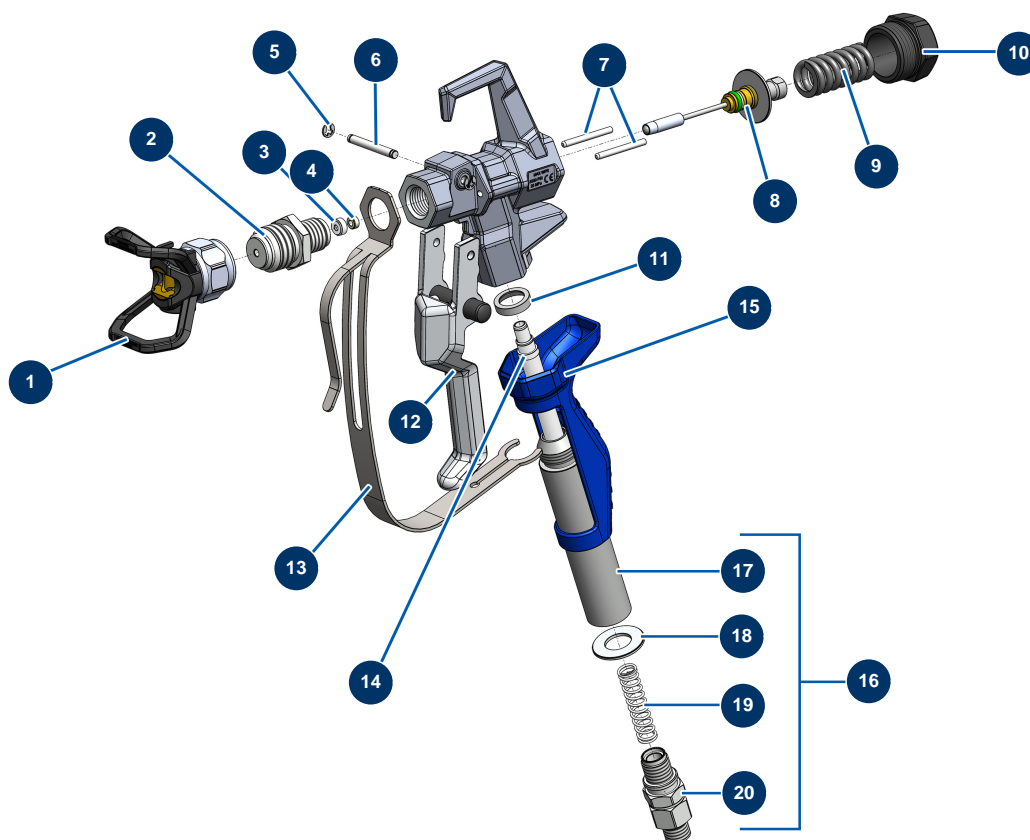

Pompe à membrane airless EUROSpray PULSE - Pistolet

Détails des pièces

Pos.	Référence	Désignation
1	51001	Support buse BST, BBP & BFF 7/8" G
2	51036	Diffuseur 7/8" G pistolet PAINTSPRAY
3	51047	Joint siège pointeau pistolet PAINTSPRAY, COATSPRAY
4	51046	Siège pointeau pistolet PAINTSPRAY, COATSPRAY
5	51043	Circlip axe gâchette pistolet PAINTSPRAY, COATSPRAY
6	51042	Axe gâchette pistolet PAINTSPRAY
7	51040	Goupille rétractation pistolet PAINTSPRAY
8	51033	Kit réparation pointeau pistolet PAINTSPRAY
9	51034	Ressort rappel pointeau pistolet PAINTSPRAY, COATSPRAY
10	51038	Bouchon blocage pointeau pistolet PAINTSPRAY, COATSPRAY
11	51031	Joint appui porte filtre pistolet PAINTSPRAY
12	51039	Gâchette complète pistolet PAINTSPRAY
13	51032	Protection gâchette pistolet PAINTSPRAY

Pos.	Référence	Désignation
14	51003	Filtre crose 50 mailles blanc
15	51037	Poignée plastique pistolet PAINTSPRAY, COATSPRAY
16	51048	Raccord tournant complet pistolet PAINTSPRAY
17	51035	Porte filtre pistolet PAINTSPRAY, COATSPRAY
18	51045	Joint raccord tournant pistolet PAINTSPRAY, COATSPRAY
19	51041	Ressort maintien filtre pistolet PAINTSPRAY
20	51044	Raccord tournant 1/4" MBSP pistolet PAINTSPRAY