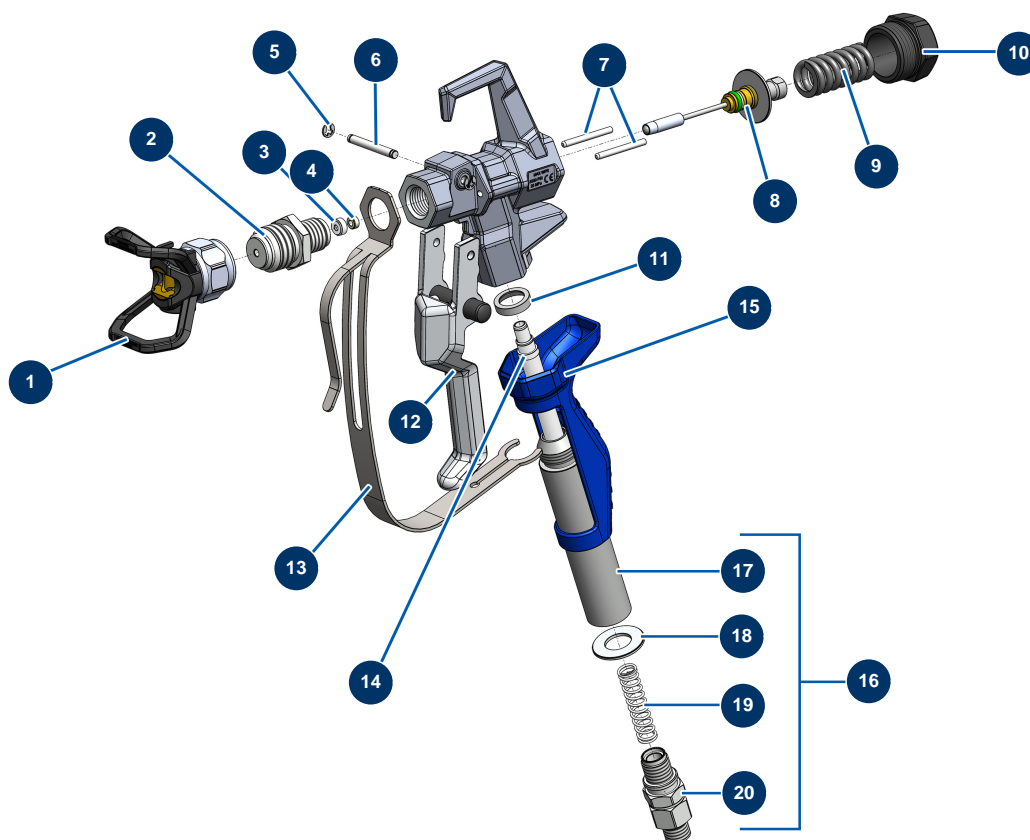

Airless Membranpumpe EUROSPRAY PULSE - Pistole

Détails des pièces

Pos.	Référence	Désignation
1	51001	BST-, BBP- & BFF-Düsenhalter 7/8" G
2	51036	Diffusor 7/8" G Pistole PAINTSPRAY
3	51047	Dichtung Sitz der Nadel Pistole PAINTSPRAY, COATSPRAY
4	51046	Sitz für Nadeln der Pistole PAINTSPRAY, COATSPRAY
5	51043	Sicherungsring Abzugsachse Pistole PAINTSPRAY, COATSPRAY
6	51042	Abzugsachse Pistole PAINTSPRAY
7	51040	Einzugsstift Pistole PAINTSPRAY
8	51033	Reparatursatz für Nadeln der Pistole PAINTSPRAY
9	51034	Rückstellfeder für Nadeln der Pistole PAINTSPRAY,COATSPRAY
10	51038	Verschluss für Nadelarretierung Pistole PAINTSPRAY, COATSPRAY
11	51031	Lagerdichtung für die Filtertür der Pistole PAINTSPRAY
12	51039	Gsachse komplett Pistole PAINTSPRAY
13	51032	Abzugschutz Pistole PAINTSPRAY

Pos.	Référence	Désignation
14	51003	Pistoolfilter 50 Maschen
15	51037	Kunststoffgriff Pistole PAINTSPRAY
16	51048	Komplett Drehanschluss für PAINTSPRAY Pistole
17	51035	Filterhalter Pistole PAINTSPRAY
18	51045	Dichtung Drehanschluss Pistole PAINTSPRAY, COATSPRAY
19	51041	Feder zum Halten des Pistolenfilters PAINTSPRAY
20	51044	Drehanschluss 1/4" MBSP Pistole PAINTSPRAY