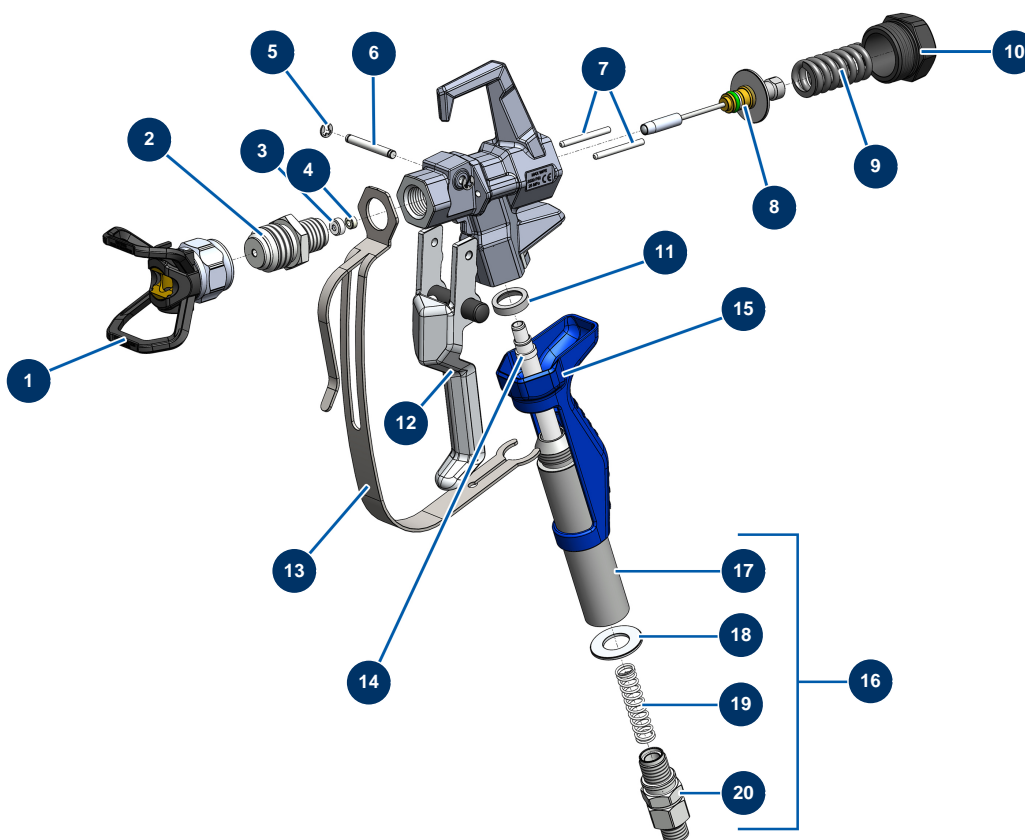

## Pompe à piston airless EUROSpray S Mini - Pistolet

### Détails des pièces

Pos.	Référence	Désignation
1	51001	Support buse BST, BBP & BFF 7/8" G
2	51036	Diffuseur 7/8" G pistolet PAINTSPRAY
3	51047	Joint siège pointeau pistolet PAINTSPRAY, COATSPRAY
4	51046	Siège pointeau pistolet PAINTSPRAY, COATSPRAY
5	51043	Circlip axe gâchette pistolet PAINTSPRAY, COATSPRAY
6	51042	Axe gâchette pistolet PAINTSPRAY
7	51040	Goupille rétractation pistolet PAINTSPRAY
8	51033	Kit réparation pointeau pistolet PAINTSPRAY
9	51034	Ressort rappel pointeau pistolet PAINTSPRAY, COATSPRAY
10	51038	Bouchon blocage pointeau pistolet PAINTSPRAY, COATSPRAY
11	51031	Joint appui porte filtre pistolet PAINTSPRAY
12	51039	Gâchette complète pistolet PAINTSPRAY
13	51032	Protection gâchette pistolet PAINTSPRAY

Pos.	Référence	Désignation
14	51003	Filtre crose 50 mailles blanc
15	51037	Poignée plastique pistolet PAINTSPRAY, COATSPRAY
16	51048	Raccord tournant complet pistolet PAINTSPRAY
17	51035	Porte filtre pistolet PAINTSPRAY, COATSPRAY
18	51045	Joint raccord tournant pistolet PAINTSPRAY, COATSPRAY
19	51041	Ressort maintien filtre pistolet PAINTSPRAY
20	51044	Raccord tournant 1/4" MBSP pistolet PAINTSPRAY