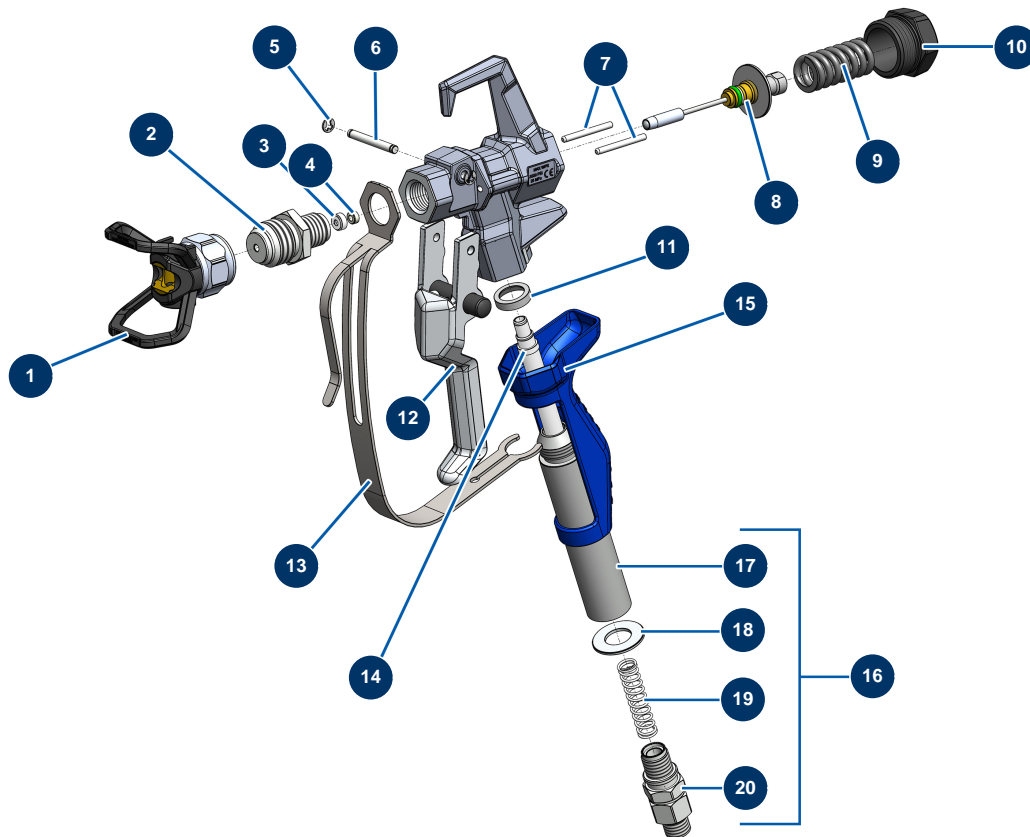

## Airless Kolbenpumpe EUROSPRAY S Mini - Pistole

### Détails des pièces

Pos.	Référence	Désignation
1	51001	BST-, BBP- & BFF-Düsenhalter 7/8" G
2	51036	Diffusor 7/8" G Pistole PAINTSPRAY
3	51047	Dichtung Sitz der Nadel Pistole PAINTSPRAY, COATSPRAY
4	51046	Sitz für Nadeln der Pistole PAINTSPRAY, COATSPRAY
5	51043	Sicherungsring Abzugsachse Pistole PAINTSPRAY, COATSPRAY
6	51042	Abzugsachse Pistole PAINTSPRAY
7	51040	Einzugsstift Pistole PAINTSPRAY
8	51033	Reparatursatz für Nadeln der Pistole PAINTSPRAY
9	51034	Rückstellfeder für Nadeln der Pistole PAINTSPRAY, COATSPRAY
10	51038	Verschluss für Nadelarretierung Pistole PAINTSPRAY, COATSPRAY
11	51031	Lagerdichtung für die Filtertür der Pistole PAINTSPRAY
12	51039	Gsachse komplett Pistole PAINTSPRAY
13	51032	Abzugschutz Pistole PAINTSPRAY

Pos.	Référence	Désignation
14	51003	Pistoolfilter 50 Maschen
15	51037	Kunststoffgriff Pistole PAINTSPRAY
16	51048	Komplett Drehanschluss für PAINTSPRAY Pistole
17	51035	Filterhalter Pistole PAINTSPRAY
18	51045	Dichtung Drehanschluss Pistole PAINTSPRAY, COATSPRAY
19	51041	Feder zum Halten des Pistolenfilters PAINTSPRAY
20	51044	Drehanschluss 1/4" MBSP Pistole PAINTSPRAY