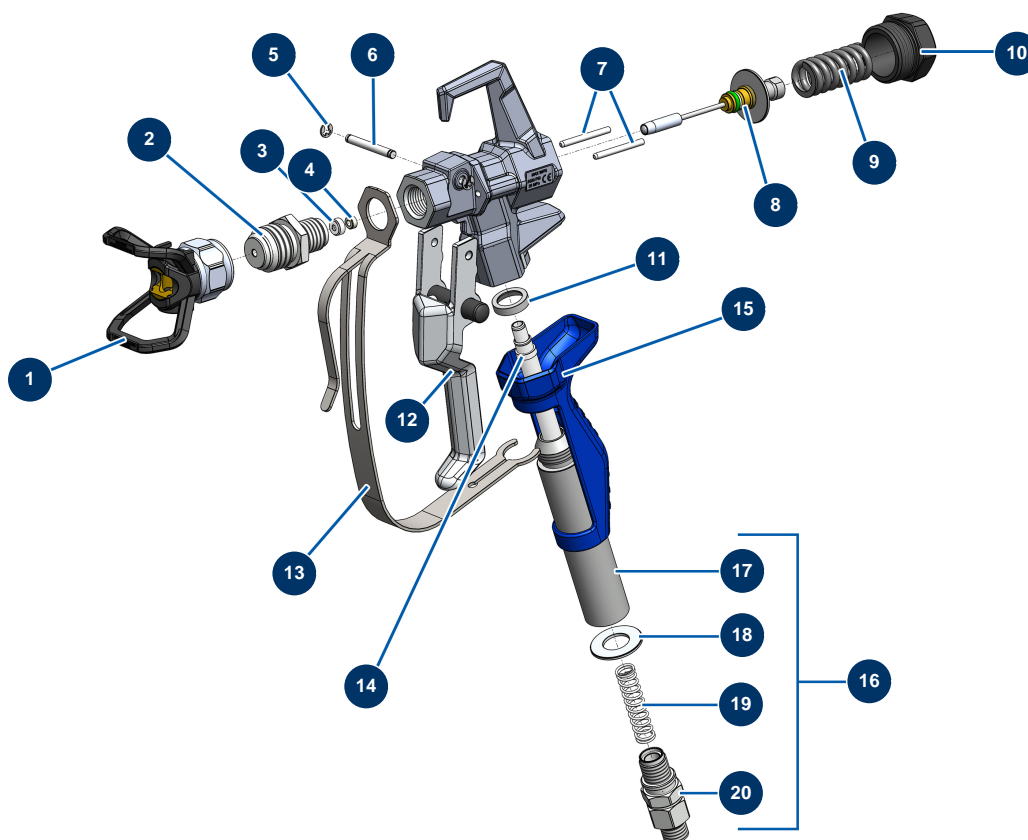

Airless Kolbenpumpe EUROSPRAY S - Pistole

Détails des pièces

Pos.	Référence	Désignation
1	51001	BST-, BBP- & BFF-Düsenhalter 7/8" G
2	51036	Diffusor 7/8" G Pistole PAINTSPRAY
3	51047	Dichtung Sitz der Nadel Pistole PAINTSPRAY, COATSPRAY
4	51046	Sitz für Nadeln der Pistole PAINTSPRAY, COATSPRAY
5	51043	Sicherungsring Abzugsachse Pistole PAINTSPRAY, COATSPRAY
6	51042	Abzugsachse Pistole PAINTSPRAY
7	51040	Einzugsstift Pistole PAINTSPRAY
8	51033	Reparatursatz für Nadeln der Pistole PAINTSPRAY
9	51034	Rückstellfeder für Nadeln der Pistole PAINTSPRAY, COATSPRAY
10	51038	Verschluss für Nadelarretierung Pistole PAINTSPRAY, COATSPRAY
11	51031	Lagerdichtung für die Filtertür der Pistole PAINTSPRAY
12	51039	Gsachse komplett Pistole PAINTSPRAY
13	51032	Abzugschutz Pistole PAINTSPRAY

Pos.	Référence	Désignation
14	51003	Pistoolfilter 50 Maschen
15	51037	Kunststoffgriff Pistole PAINTSPRAY
16	51048	Komplett Drehanschluss für PAINTSPRAY Pistole
17	51035	Filterhalter Pistole PAINTSPRAY
18	51045	Dichtung Drehanschluss Pistole PAINTSPRAY, COATSPRAY
19	51041	Feder zum Halten des Pistolenfilters PAINTSPRAY
20	51044	Drehanschluss 1/4" MBSP Pistole PAINTSPRAY