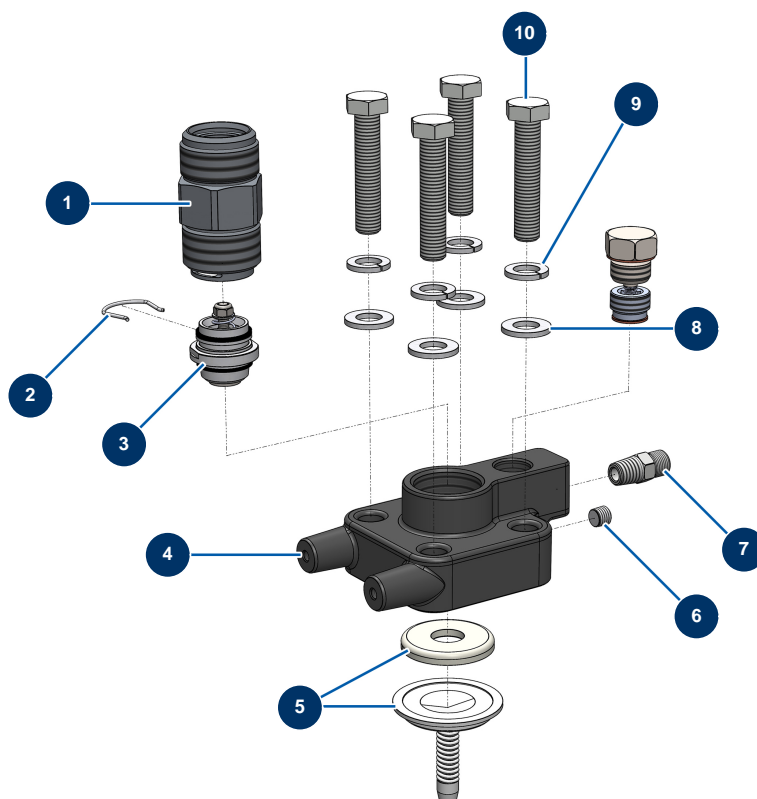

Pompe à membrane airless EUROSPRAY PULSE - Culasse

Détails des pièces

Pos.	Référence	Désignation
1	M10843	Corps valve M36x2 godet 6Lt EUROSPRAY PULSE
2	51604	Agrafe maintien clapet pompe à membrane EUROSPRAY PULSE
3	15118	Kit réparation soupape aspiration EUROSPRAY PULSE
4	51601	Culasse pompe à membrane EUROSPRAY PULSE
5	51612	Membrane complète pompe EUROSPRAY PULSE
6	51603	Bouchon sans tête HP 1/8" M pompe à membrane EUROSPRAY PULSE
7	80512	Mamelon HP 1/4" MâleC x 1/4" MâleD
8	30281	Rondelle étroite ø 12 inox
9	12462	Rondelle grower ø 12
10	30263	Vis THEF 12 x 60