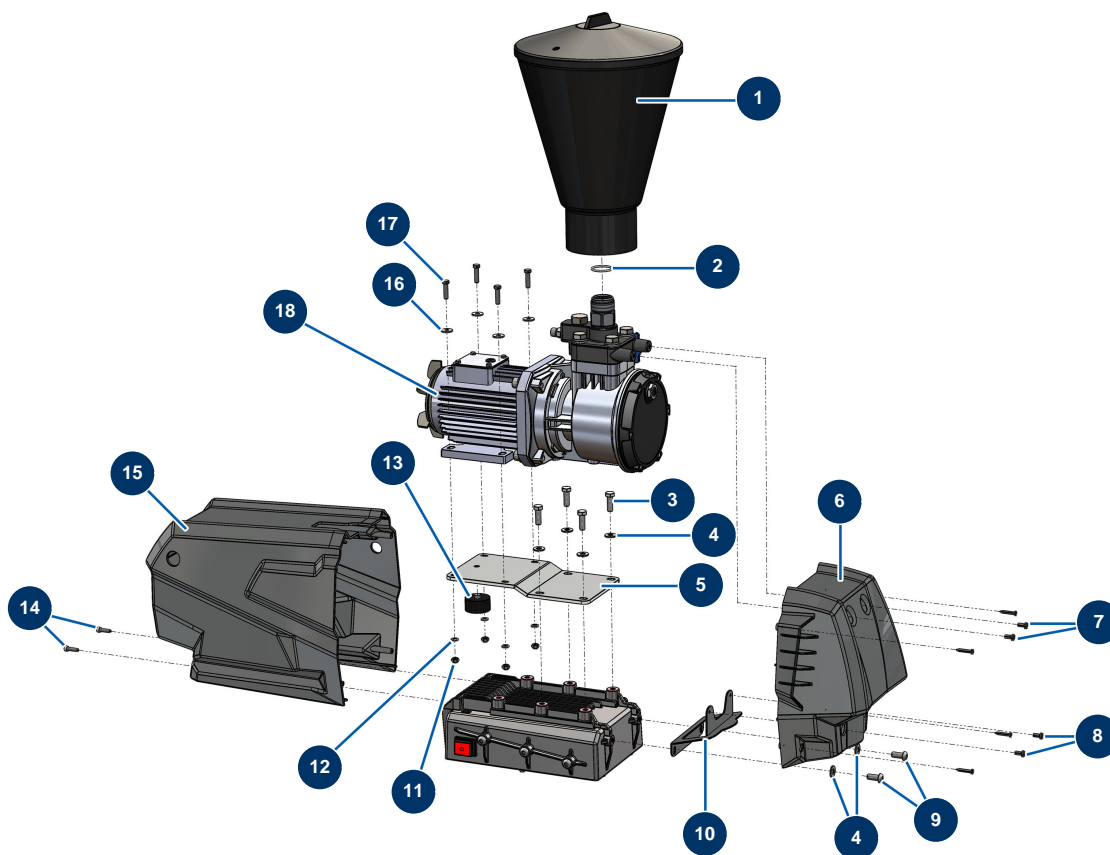

## Pompe à membrane airless EUROSPRAY PULSE - Pompe

### Détails des pièces

Pos.	Référence	Désignation
1	51607	Godet 6 Litres F36x2 avec couvercle pompe à membrane EUROSPRAY PULSE
2	15215	Joint torique 30 x 2
3	11544	Vis THEF 8 x 25
4	80260	Rondelle moyenne $\varnothing$ 8 inox
4	80260	Rondelle moyenne $\varnothing$ 8 inox
5	C23618	5
6	51305	Capot avant EUROSPRAY XL
7	12112	Vis tête cylindrique 6 x 12
8	90161	Vis tête cylindrique 5 x 12 inox
9	12111	Vis tête cylindrique bombée 8 x 20 inox
10	C23619	10
11	14217	Ecrou M 6 nylstop inox
12	70087	Rondelle étroite $\varnothing$ 6 inox

Pos.	Référence	Désignation
13	30145	Butée ø 40 x 20 M10
14	12863	Vis tête cylindrique 5 x 20 inox
15		15
16	30291	Rondelle large ø 6
17	14218	Vis THEF 6 x 25 inox
18	51602	18