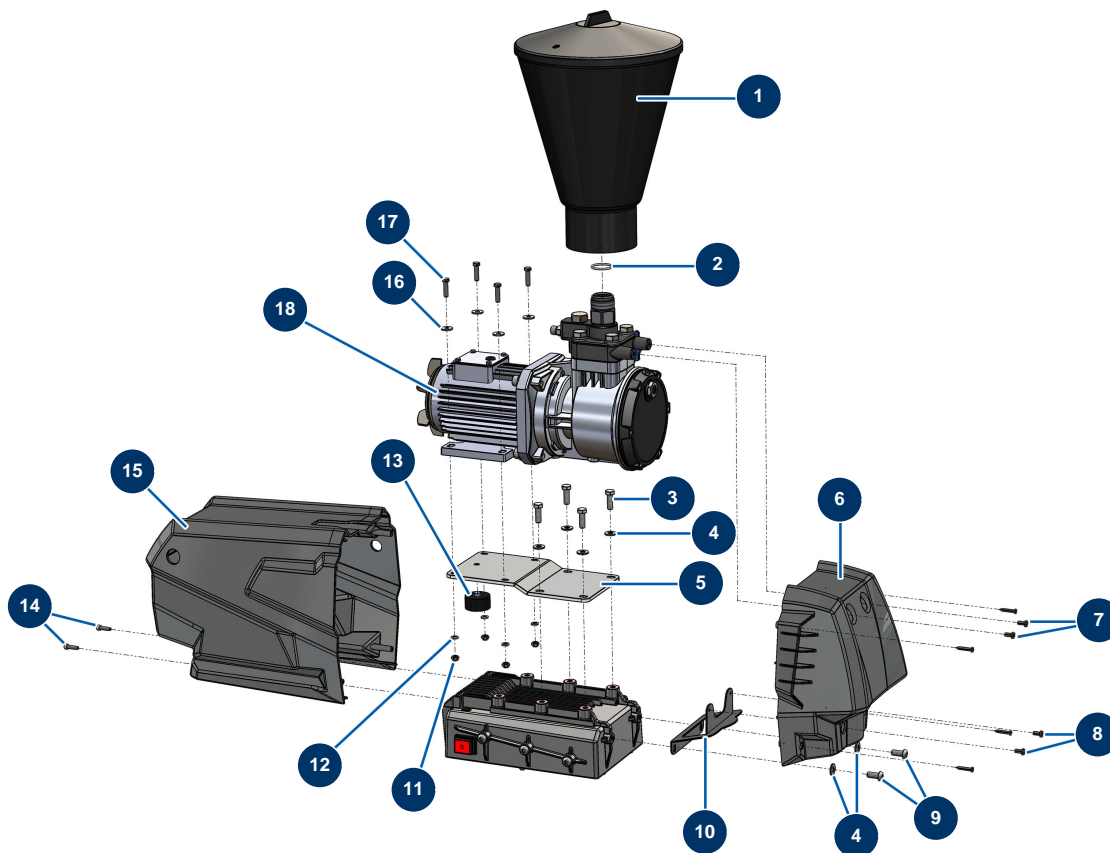

EUROSPRAY PULSE airless diaphragm pump - Pump

Détails des pièces

Pos.	Référence	Désignation
1	51607	6-litre F36x2 bucket with lid for EUROSPRAY PULSE diaphragm pump
2	15215	30 x 2 O-ring
3	11544	THEF 8 x 25 screw
4	80260	ø 8 inox medium washer
4	80260	ø 8 inox medium washer
5	C23618	5
6	51305	EUROSPRAY XL front cover
7	12112	6 x 12 cylindrical head screw
8	90161	5 x 12 inox cylindrical head screw
9	12111	8 x 20 inox cylindrical pan head screw
10	C23619	10
11	14217	M 6 nylstop inox nut
12	70087	ø 6 inox narrow washer

Pos.	Référence	Désignation
13	30145	Ø 40 x 20 M10 stop
14	12863	5 x 20 inox cylindrical head screw
15		15
16	30291	ø 6 large washer
17	14218	THEF 6 x 25 inox screw
18	51602	18