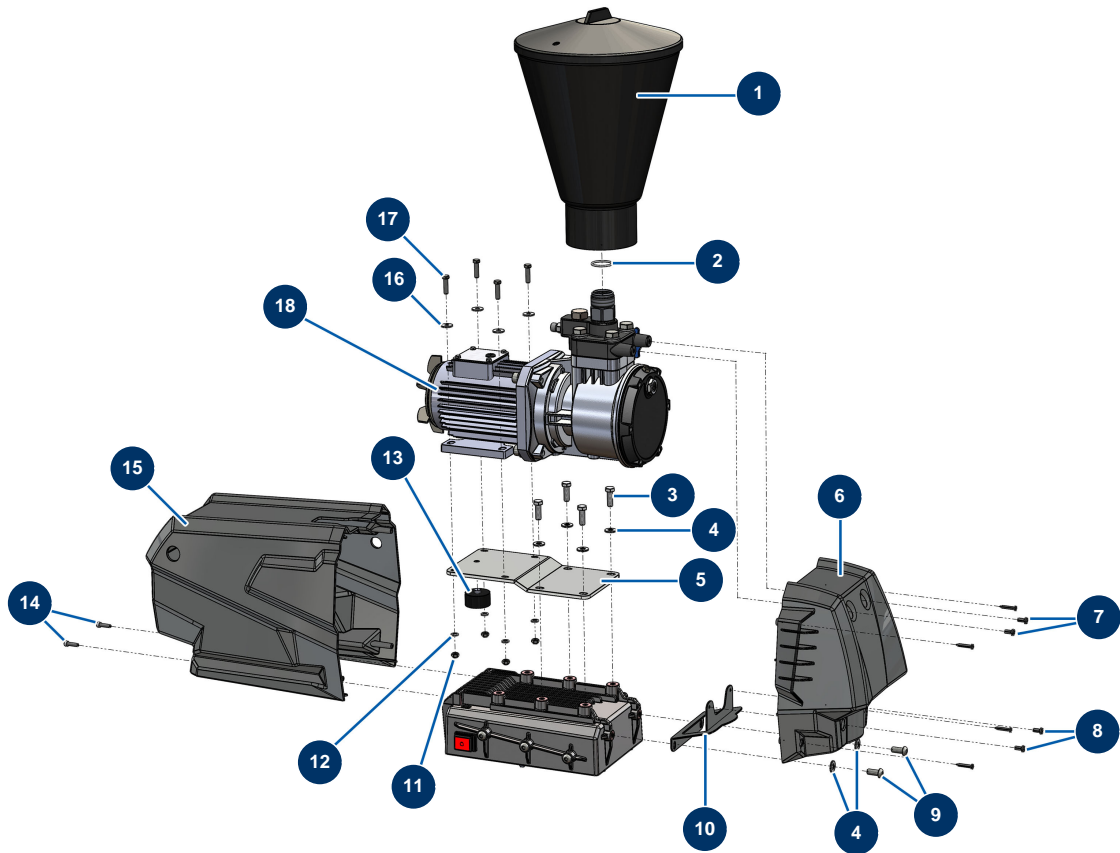

## Airless Membranpumpe EUROSPRAY PULSE - Pumpe

### Détails des pièces

Pos.	Référence	Désignation
1	51607	6 Liter Schaufel F36x2 mit Deckel für Membranpumpe EUROSPRAY PULSE
2	15215	O-Ring 30 x 2
3	11544	THEF-Schraube 8 x 25
4	80260	Mittlere Unterlegscheibe ø 8 Edelstahl
4	80260	Mittlere Unterlegscheibe ø 8 Edelstahl
5	C23618	5
6	51305	Vordere Haube EUROSPRAY XL
7	12112	Zylinderkopfschraube 6 x 12
8	90161	Zylinderkopfschraube 5 x12 Edelstahl
9	12111	Zylindrische Linsenkopfschraube 8 x 20 Edelstahl
10	C23619	10
11	14217	Mutter M 6 Nylstop Inox
12	70087	Schmale Unterlegscheibe ø 6 Edelstahl

Pos.	Référence	Désignation
13	30145	Widerlager ø 40 x 20 M10
14	12863	Zylinderkopfschraube 5 x 20 Edelstahl
15		15
16	30291	Große Unterlegscheibe ø 6
17	14218	THEF-Edelstahlschraube 6 x 25
18	51602	18