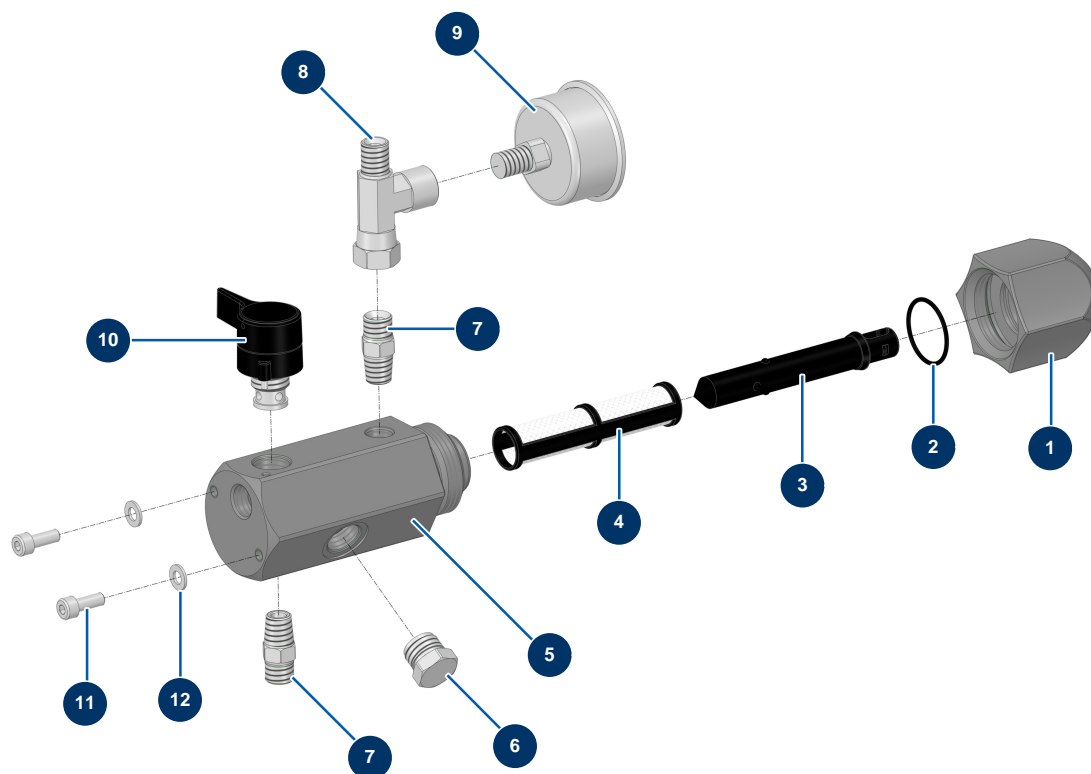

## Pompe à membrane airless EUROSPRAY PULSE - Filtre peinture

### Détails des pièces

Pos.	Référence	Désignation
1	51130	Bouchon filtre pompe EUROSPRAY S Mini, S, L & PULSE
2	51131	Joint torique filtre pompe EUROSPRAY S Mini, S, L & PULSE
3	51132	Support filtre pompe EUROSPRAY S Mini, S, L & PULSE
4	51133	Filtre pompe 60 mailles EUROSPRAY S Mini, S, L & PULSE
5	51134	Corps filtre pompe EUROSPRAY S Mini, S, L & PULSE
6	51606	Bouchon capteur filtre pompe à membrane EUROSPRAY PULSE
7	51123	Mamelon HP 1/4" M pompe EUROSPRAY S Mini, S, L & PULSE
7	51123	Mamelon HP 1/4" M pompe EUROSPRAY S Mini, S, L & PULSE
8	51611	Té connection manomètre pompe à membrane EUROSPRAY PULSE
9	51618	Manomètre pompe EUROSPRAY PULSE
10	51136	Vanne purge complète pompe EUROSPRAY S Mini, S, L & PULSE
11	90157	Vis tête cylindrique 6 x 16 - CP 60
12	70087	Rondelle étroite ø 6 inox