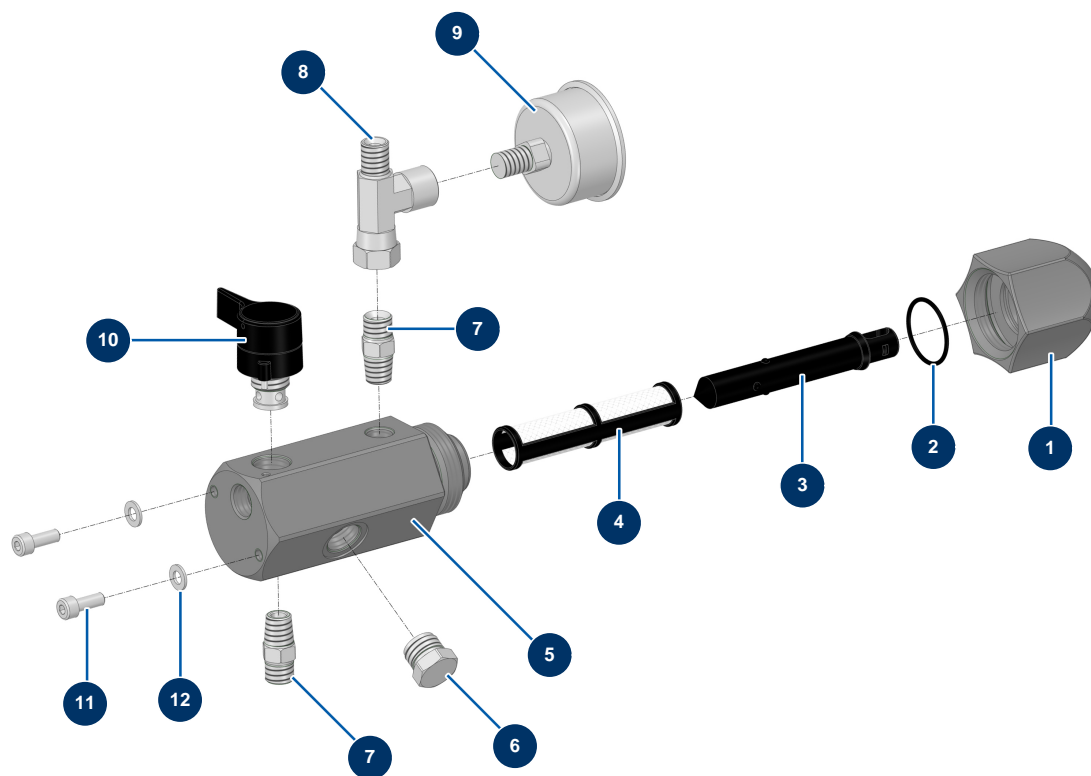

EUROSPRAY PULSE airless diaphragm pump - Paint filter

Détails des pièces

Pos.	Référence	Désignation
1	51130	EUROSPRAY S Mini, S, L & PULSE pump filter plug
2	51131	EUROSPRAY S Mini, S, L & PULSE pump filter O-ring
3	51132	EUROSPRAY S Mini, S, L & PULSE pump filter support
4	51133	EUROSPRAY S Mini, S, L & PULSE 60 mesh pump filter
5	51134	EUROSPRAY S Mini, S, L & PULSE pump filter body
6	51606	Filter sensor plug for EUROSPRAY PULSE diaphragm pump
7	51123	EUROSPRAY S Mini, S, L & PULSE pump HP 1/4" M nipple
7	51123	EUROSPRAY S Mini, S, L & PULSE pump HP 1/4" M nipple
8	51611	Manometer T-connection for EUROSPRAY PULSE diaphragm pump
9	51618	EUROSPRAY PULSE pump manometer
10	51136	EUROSPRAY S Mini, S, L & PULSE pump complete drain valve
11	90157	M6 x 16 cylindrical head screw - CP 60
12	70087	ø 6 inox narrow washer