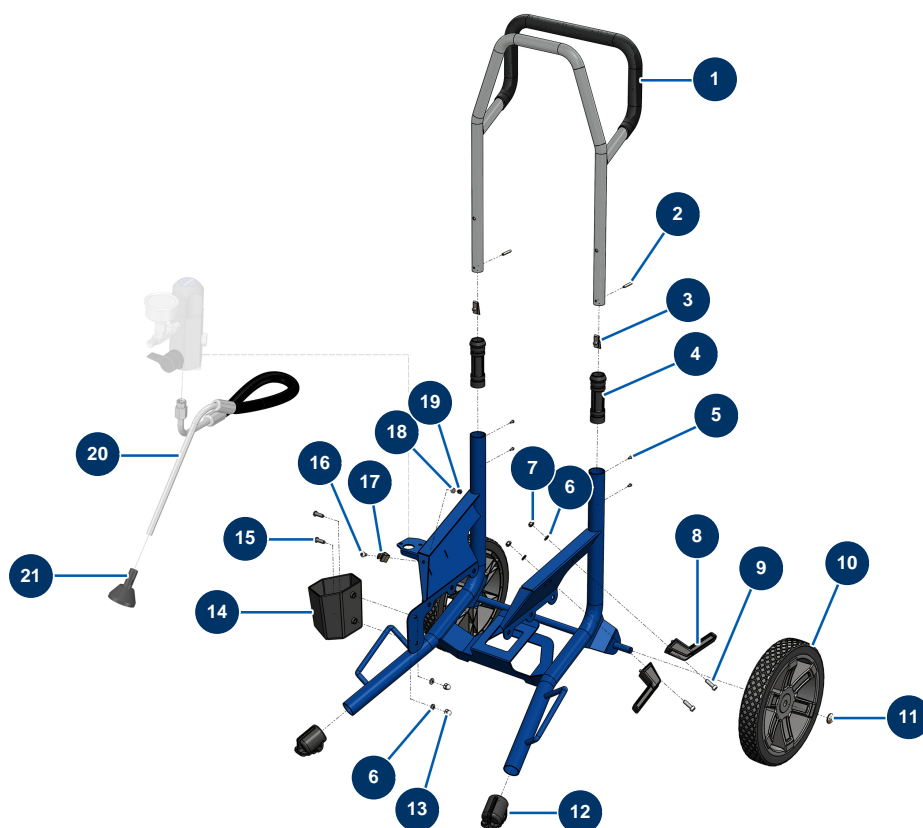

Pompe à membrane airless EUROSPRAY PULSE - Châssis

Détails des pièces

Pos.	Référence	Désignation
1	51176	Bras EUROSPRAY S, L & PULSE
2	51175	Axe fixation bouton ressort bras EUROSPRAY S, L & PULSE
3	51355	Bouton ressort manchon bras pompe EUROSPRAY S & XL
4	51146	Manchon bras EUROSPRAY S, L & PULSE
5	51153	Vis M3x4 manchon bras EUROSPRAY S
6	70087	Rondelle étroite ø 6 inox
6	70087	Rondelle étroite ø 6 inox
7	14217	Ecrou M 6 nylstop inox
8	51148	Support cordon alimentation EUROSPRAY S, L & PULSE
9	90996	Vis tête cylindrique 6 x 20 inox
10	51145	Roue EUROSPRAY S, L & PULSE
11	51149	Clip roue EUROSPRAY S, L & PULSE
12	51147	Bouchon pied EUROSPRAY S, L & PULSE

Pos.	Référence	Désignation
13	30330	Ecrou borgne M 6 Inox
14	51168	Support canne aspiration EUROSPRAY S Mini
15	12110	Vis tête cylindrique bombée 6 x 20 inox
16	15097	Vis tête cylindrique bombée 5 x 10 inox
17	51151	Clip fixation rallonge buse EUROSPRAY S Mini, S & L
18	70085	Rondelle étroite ø 5
19	11880	Ecrou M 5 nylstop
20	51170	Tuyau retour EUROSPRAY S Mini
21	51171	Défecteur tuyau retour EUROSPRAY S Mini, S & L