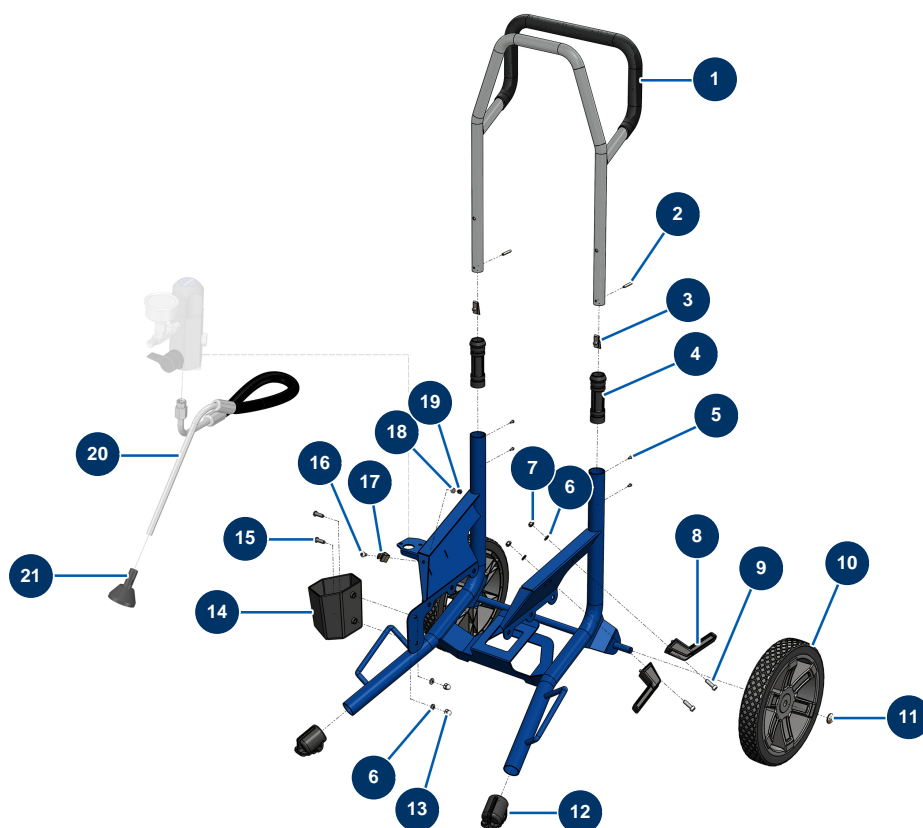

EUROSPRAY PULSE airless diaphragm pump - Chassis

Détails des pièces

Pos.	Référence	Désignation
1	51176	EUROSPRAY S, L & PULSE & PULSE arm
2	51175	EUROSPRAY S, L & PULSE arm spring button fixing pin
3	51355	Arm sleeve spring button for EUROSPRAY S & XL pump
4	51146	EUROSPRAY S, L & PULSE arm sleeve
5	51153	EUROSPRAY S arm sleeve M3x4 screw
6	70087	ø 6 inox narrow washer
6	70087	ø 6 inox narrow washer
7	14217	M 6 nylstop inox nut
8	51148	EUROSPRAY S, L & PULSE power cable support
9	90996	6 x 20 inox cylindrical head screw
10	51145	EUROSPRAY S, L & PULSE wheel
11	51149	EUROSPRAY S, L & PULSE wheel clip
12	51147	EUROSPRAY S, L & PULSE foot plug

Pos.	Référence	Désignation
13	30330	M 6 Inox cap nut
14	51168	EUROSPRAY S Mini suction rod support
15	12110	6 x 20 inox cylindrical pan head screw
16	15097	5 x 10 inox cylindrical pan head screw
17	51151	EUROSPRAY S Mini, S & L tip extension fastening clip
18	70085	ø 5 narrow washer
19	11880	M 5 nylstop nut
20	51170	EUROSPRAY S Mini return hose
21	51171	EUROSPRAY S Mini, S & L return hose deflector