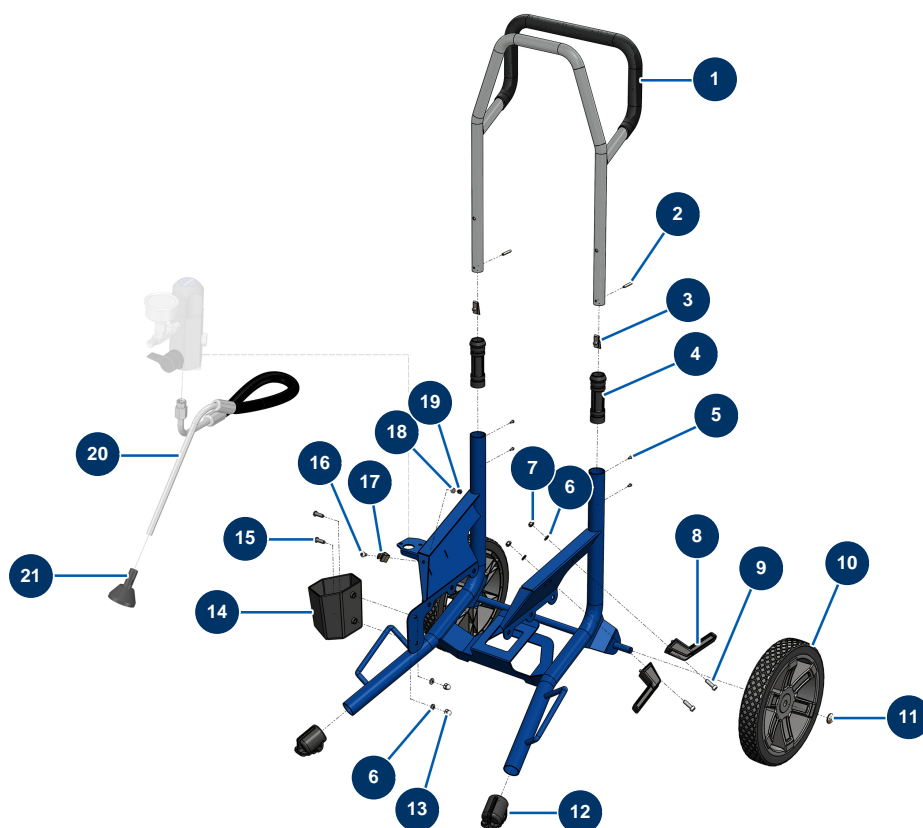

Airless Membranpumpe EUROSPRAY PULSE - Fahrgestell

Détails des pièces

Pos.	Référence	Désignation
1	51176	Arm EUROSPRAY S, L & PULSE
2	51175	Befestigungsachse Knopf Feder Arm EUROSPRAY S, L & PULSE
3	51355	Knopf Federhülse Arm Pumpe EUROSPRAY S & XL
4	51146	Muffe Arm EUROSPRAY S, L & PULSE
5	51153	Schraube M3x4 Muffe Arm EUROSPRAY S
6	70087	Schmale Unterlegscheibe ø 6 Edelstahl
6	70087	Schmale Unterlegscheibe ø 6 Edelstahl
7	14217	Mutter M 6 Nylstop Inox
8	51148	Halterung Netzkabel EUROSPRAY S, L & PULSE
9	90996	Zylinderkopfschraube 6 x 20 Edelstahl
10	51145	Rad EUROSPRAY S, L & PULSE
11	51149	Clip Rad EUROSPRAY S, L & PULSE
12	51147	Fußstopfen EUROSPRAY S, L & PULSE

Pos.	Référence	Désignation
13	30330	Hutmutter M 6 Edelstahl
14	51168	Saugrohrhalter EUROSPRAY S Mini
15	12110	Zylindrische Linsenkopfschraube 6 x 20 Edelstahl
16	15097	Zylindrische Linsenkopfschraube 5 x 10 Edelstahl
17	51151	Clip zur Befestigung der Düsenverlängerung EUROSPRAY S Mini, S & L
18	70085	Schmale Unterlegscheibe ø 5
19	11880	Mutter M 5 Nylstop
20	51170	Rücklaufschlauch EUROSPRAY S Mini
21	51171	Deflektor Rücklaufschlauch EUROSPRAY S Mini, S & L