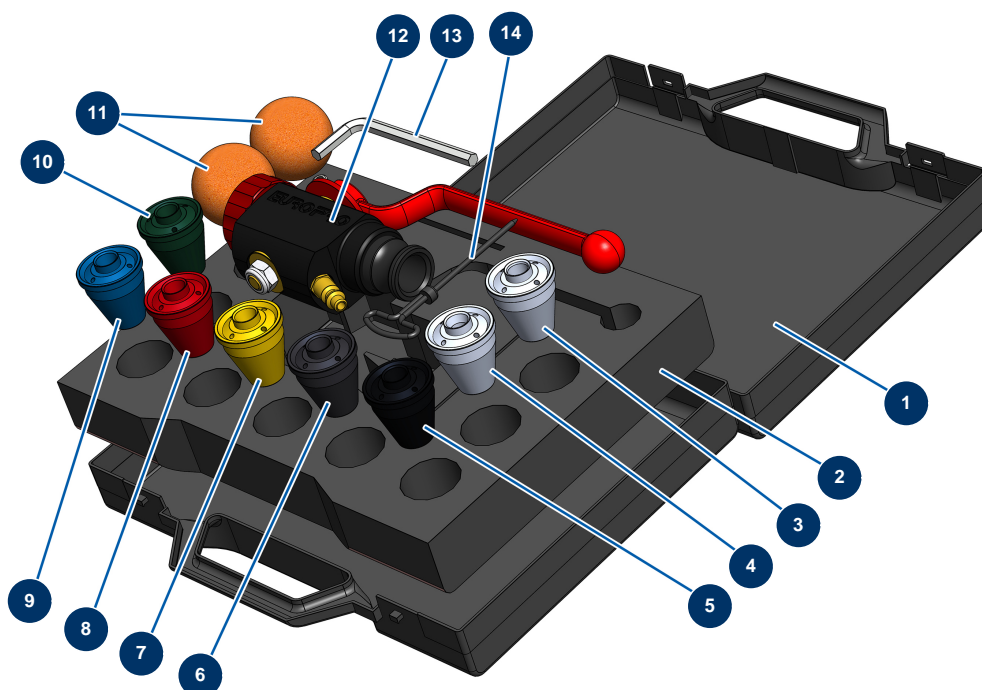

## Mallette lance ABS 6 P complète - Vue générale

### Détails des pièces

Pos.	Référence	Désignation
1	90603	Mallette vide pour lance
2	80221	Mousse calage mallette lance de projection
3	10052	Buse projection N°12
4	10050	Buse projection N°10
5	10048	Buse projection N° 8 noir
6	10047	Buse projection N° 7 anthracite
7	10046	Buse projection N° 6 jaune
8	10045	Buse projection N° 5 rouge
9	10044	Buse projection N° 4 bleu
10	10043	Buse projection N° 3 verte
11	90566	Balle nettoyage ø 50
12	12269	Lance projection ABS - 6 P
13	101013	Clé 6 pans mâle de 7

Pos.	Référence	Désignation
14	90605	Vrille nettoyage buse