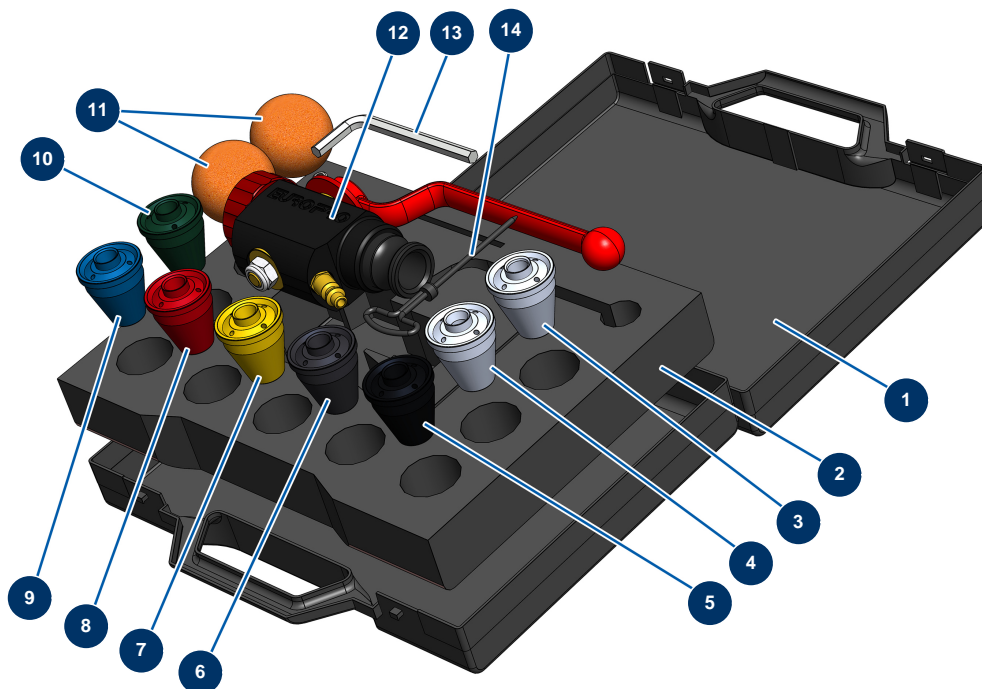

Koffer Lanze ABS 6 P komplett - Gesamtansicht

Détails des pièces

Pos.	Référence	Désignation
1	90603	Koffer leer für Lanze
2	80221	Projektionslanzenkoffer-Dämpfungsschaum
3	10052	Spritzdüse Nr.12
4	10050	Spritzdüse Nr.10
5	10048	Spritzdüse Nr. 8 schwarz
6	10047	Spritzdüse Nr. 7 anthrazit
7	10046	Spritzdüse Nr. 6 gelb
8	10045	Spritzdüse Nr. 5 rot
9	10044	Spritzdüse Nr. 4 blau
10	10043	Spritzdüse Nr. 3 grün
11	90566	Reinigungsball ø 50
12	12269	Spritzlanze ABS - 6 P
13	101013	7er-Sechskantschlüssel

Pos.	Référence	Désignation
14	90605	Düsenputzstock