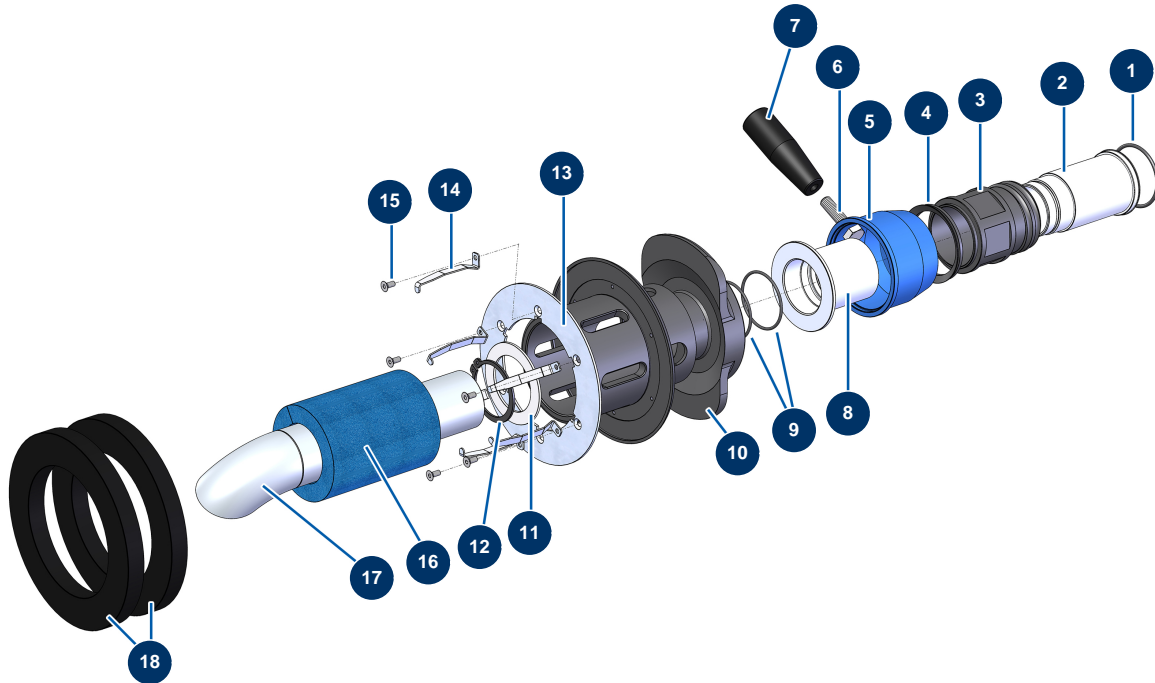

## Einzelne Blasmuschinenlanze - Gesamtansicht

### Détails des pièces

Pos.	Référence	Désignation
1	14615	O-Ring 53,64 x 2,62
2	M10181	2
3	M10172	3
4	VA60	4
5	M10173	5
6	30259	THEF-Schraube 10 x 40
7	6136035	
8	M10179	8
9	14614	O-Ring 48 x 2
10	M10175	10
11	M10177	11
12	CE48	12
13	C21445	13

<b>Pos.</b>	<b>Référence</b>	<b>Désignation</b>
14	M10178	Feder Lanze zum Einblasen
15	310001	Senkkopfschraube 4 x 10
16	12287	Schaumstofffilter Einblaslanze
17	M10180	17
18	M10360	Gitterkeilring Einblaslanze