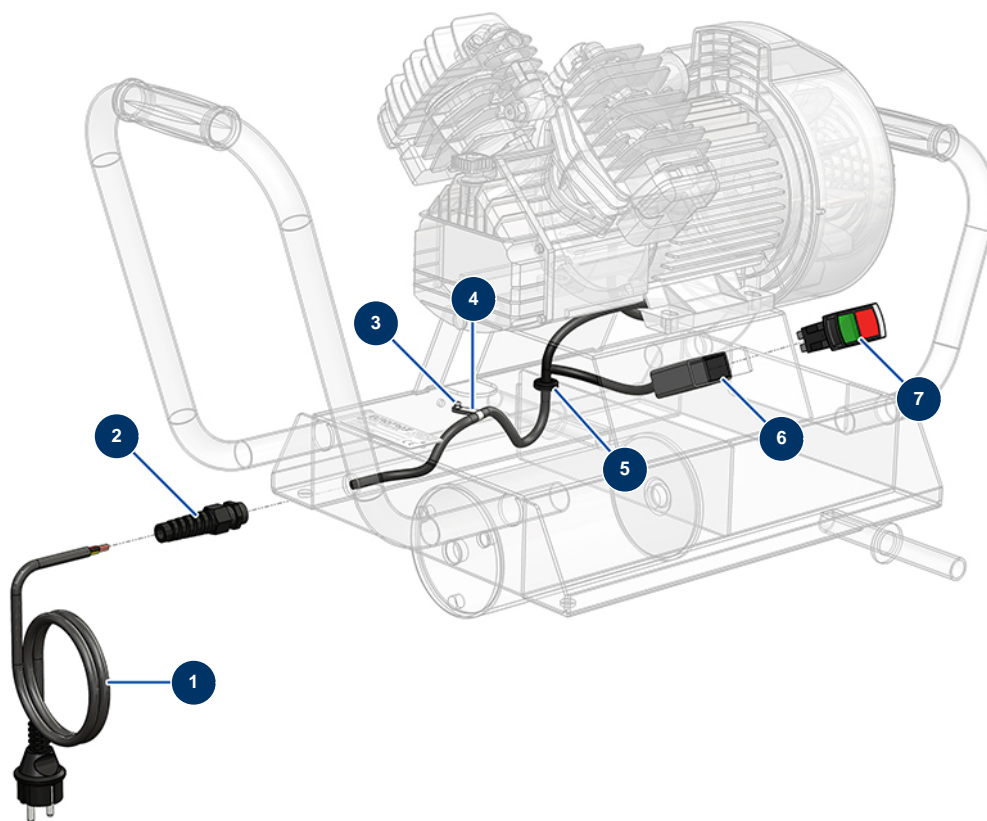

KOSNER MX18 compressor - Electrical circuit

Détails des pièces

Pos.	Référence	Désignation
1	K008370	
2	90601	11 black spiral cable gland
3	70072	ø 4 x 10 waterproof POP rivet
4	90266	Cable support Ø 7.9
5	K000514	
6	K100318	
7	K008522	