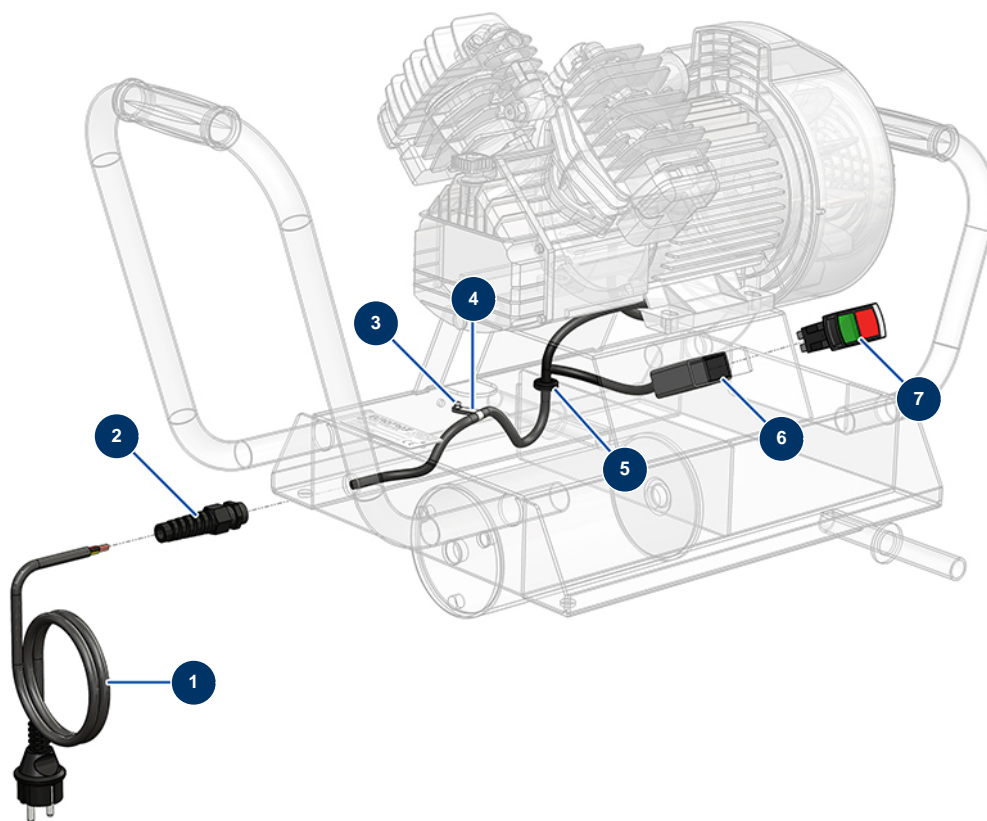

## Kompressor KOSNER MX18 - Elektrischer Schaltkreis

### Détails des pièces

Pos.	Référence	Désignation
1	K008370	
2	90601	Spiralwerferpresse 11er schwarz
3	70072	POP-Niete $\varnothing$ 4 x 10 wasserdicht
4	90266	Kabelhalterung $\varnothing$ 7,9
5	K000514	
6	K100318	
7	K008522	