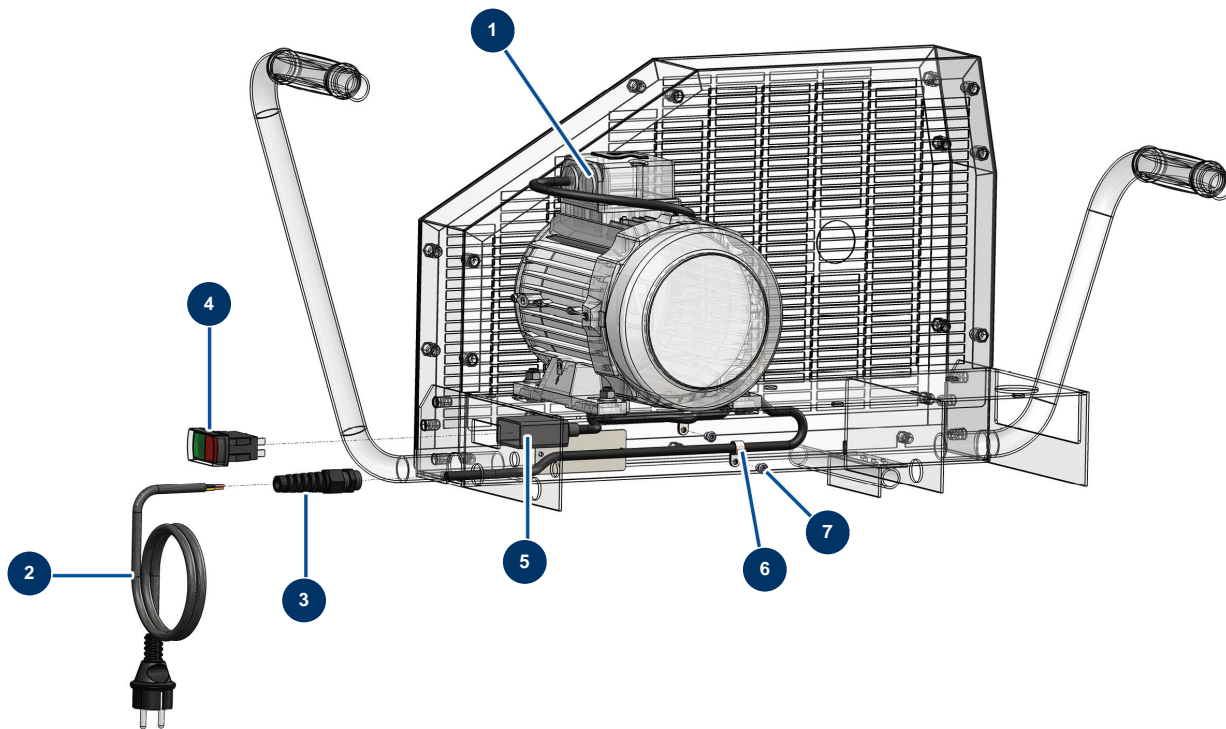

KOSNER MX22 compressor - Electricity group

Détails des pièces

Pos.	Référence	Désignation
1	K100041	Foot mounted electric motor 2,4 kW - T90 - B3 - 2800 rpm - 230V
2	90214	Power cable with molded plug 3G 2,5 mm ²
3	90601	11 black spiral cable gland
4	K008522	
5	K100318	
6	90792	Cable support Ø 14.3
7	12463	ø 5 x 16 aluminium POP rivet