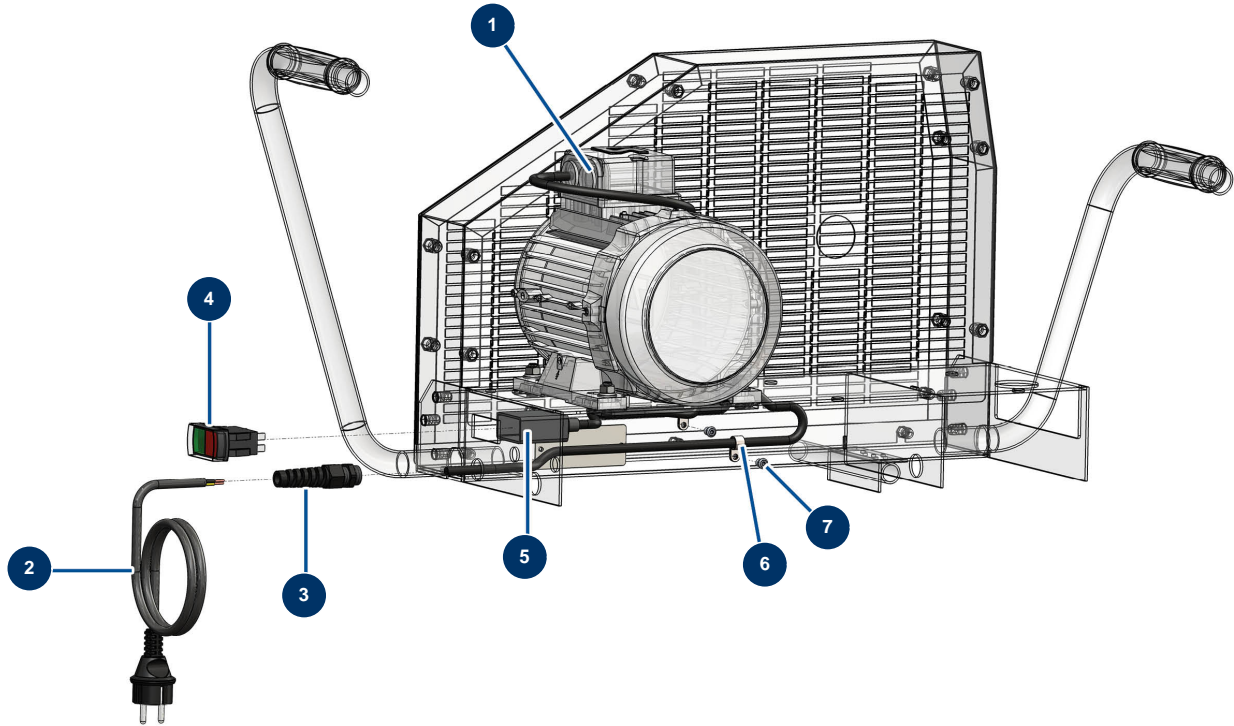

Kompressor KOSNER MX22 - Elektrizitätsgruppe

Détails des pièces

Pos.	Référence	Désignation
1	K100041	Elektromotor mit Beinen 2,4 kW - T90 - B3 - 2800 upm - 230V
2	90214	Versorgungskabel mit angegossenem 3G-Stecker 2,5 mm ²
3	90601	Spiralwerferpresse 11er schwarz
4	K008522	
5	K100318	
6	90792	Kabelhalterung ø 14,3
7	12463	POP-Niete ø 5 x 16 Aluminium