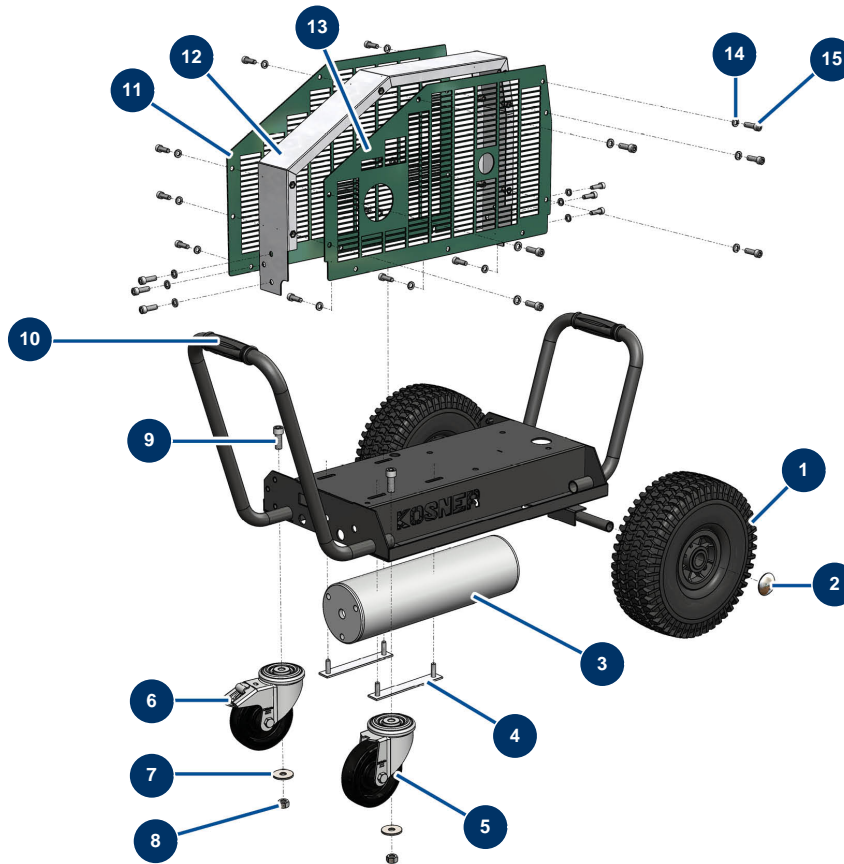

KOSNER MX22 compressor - Chassis

Détails des pièces

Pos.	Référence	Désignation
1	K008157	
2	90282	Ø25 chromed clip
3	C23427	3
4	C23430	4
5	K008348	
6	K008347	
7	30294	ø 12 inox large washer
8	30071	Nut M 12
9	12498	12 x 30 cylindrical head screw
10	90255	Arm handle for EUROPRO 24P, E50 and E100
11	C23401	11
12	C23400	
13	C23402	13

Pos.	Référence	Désignation
14	80269	Grower washer ø 8
15	12783	8 x 25 cylindrical head screw