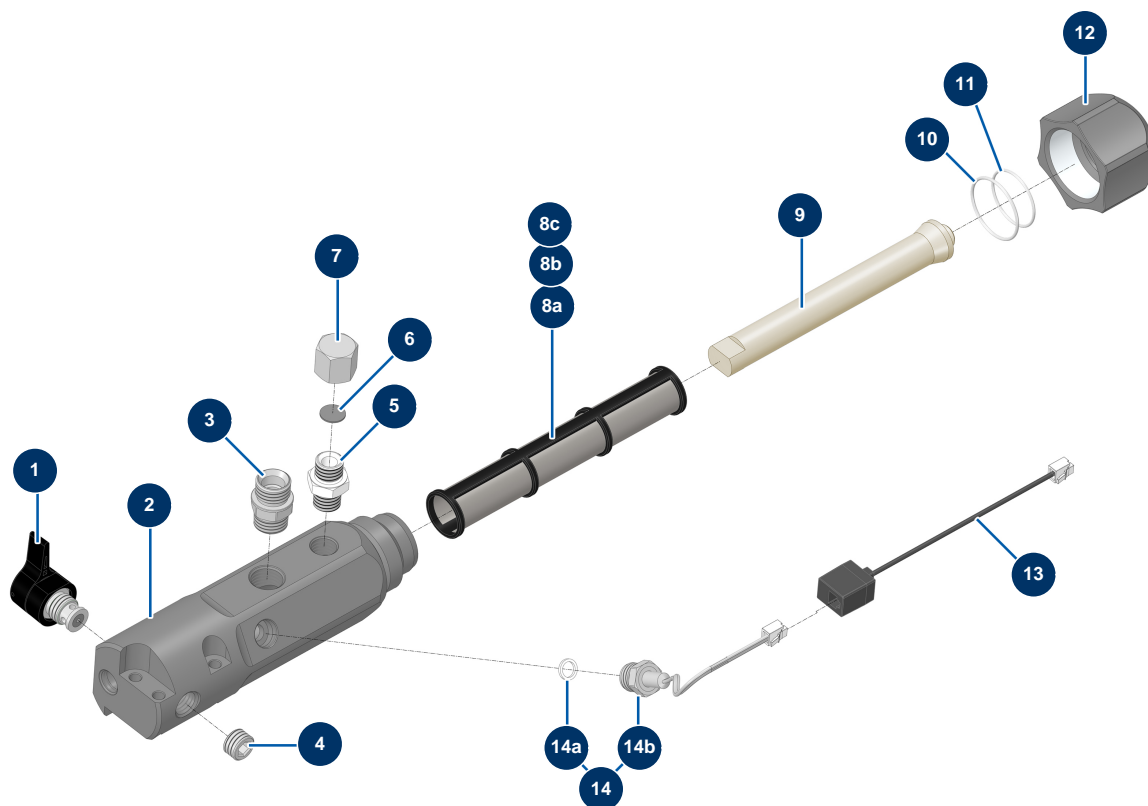

## Pompe à piston airless EUROSPRAY XL - Filtre

### Détails des pièces

Pos.	Référence	Désignation
1	51347	Vanne purge complète pompe EUROSPRAY XL
2	51361	Corps filtre pompe EUROSPRAY XL
3	M10827	Raccord 1/2"G sortie pompe EUROSPRAY XL
4	12575	Bouchon sans tête HP 3/8" MâleC
5	80276	Mamelon HP 3/8" MâleD x 3/8" MâleC
6	51372	Joint plat bouchon 3/8" Femelle EUROSPRAY XL
7	51373	Bouchon 3/8" Femelle EUROSPRAY XL
8a	51339	Filtre pompe 60 mailles EUROSPRAY XL
8b	51340	Filtre pompe 30 mailles EUROSPRAY XL
8c	51341	Filtre pompe 100 mailles EUROSPRAY XL
9	51338	Support filtre pompe EUROSPRAY XL
10	51362	Joint torique PTFE bouchon filtre pompe EUROSPRAY XL
11	51324	Joint torique PTFE pompe EUROSPRAY XL

Pos.	Référence	Désignation
12	51337	Bouchon filtre pompe EUROSPRAY XL
13	51360	Prolongateur RJ11 M/F capteur pompe EUROSPRAY L & XL
14	51344	Capteur pression complet pompe EUROSPRAY XL
14a	51343	Joint capteur pression pompe EUROSPRAY XL
14b	51342	Capteur pression pompe EUROSPRAY XL