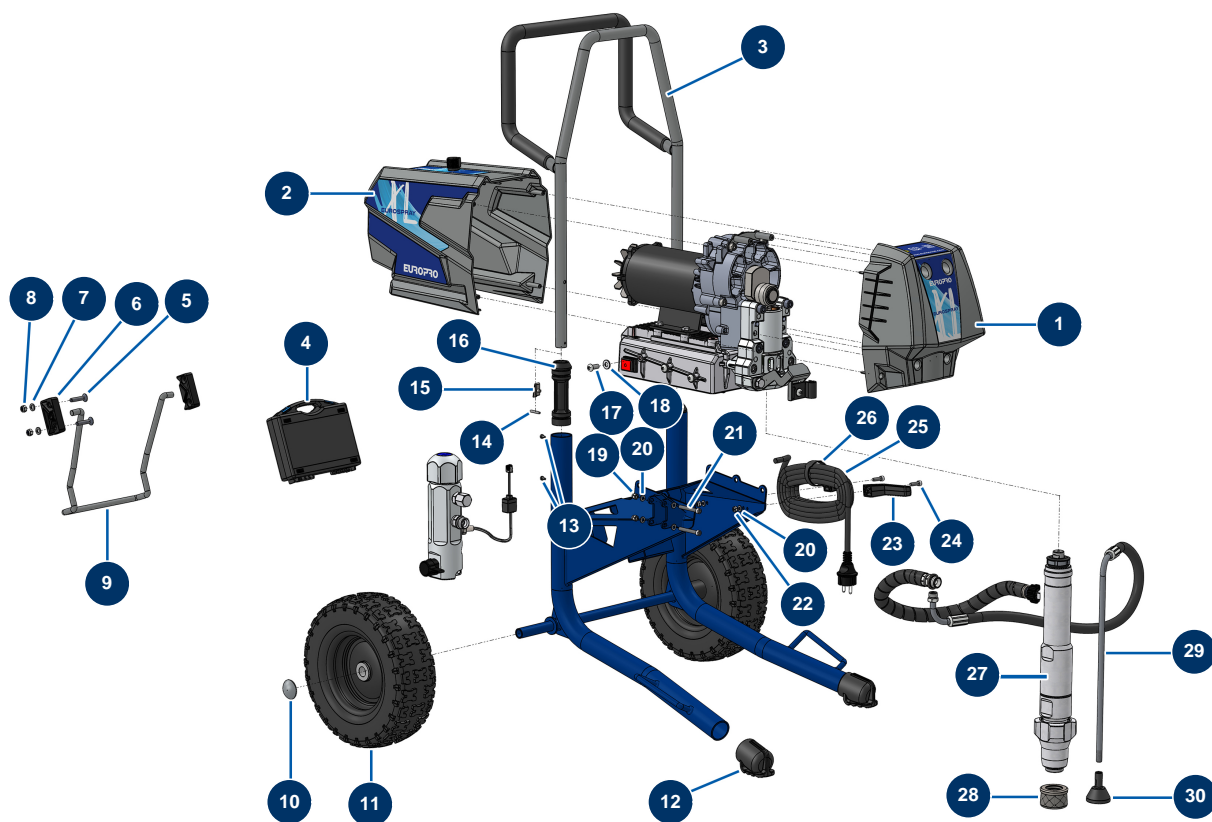

## Pompe à piston airless EUROSPRAY XL - Châssis

### Détails des pièces

Pos.	Référence	Désignation
1	51305	Capot avant EUROSPRAY XL
2	51306	Capot arrière EUROSPRAY XL
3	51371	Bras châssis EUROSPRAY XL
4	51165	Mallette outillage complète EUROSPRAY S Mini, S, L & PULSE
5	14187	Vis tête fraisée 8 x 40 inox
6	51307	Came verrouillage béquille EUROSPRAY XL
7	30256	Rondelle étroite ø 8 inox
8	90127	Ecrou M 8 nylstop
9	C23497	Béquille pompe EUROSPRAY XL
10	90281	Clip chromé ø 20
11	51359	Roue EUROSPRAY XL
12	51304	Bouchon pied EUROSPRAY XL
13	51356	Vis fixation manchon bras pompe EUROSPRAY XL

Pos.	Référence	Désignation
14	51363	Axe fixation bouton ressort manchon bras pompe EUROSpray XL
15	51355	Bouton ressort manchon bras pompe EUROSpray S & XL
16	51354	Manchon bras pompe EUROSpray XL
17	12111	Vis tête cylindrique bombée 8 x 20 inox
18	80260	Rondelle moyenne ø 8 inox
19	80618	Vis tête cylindrique 6 x 50
20	70087	Rondelle étroite ø 6 inox
20	70087	Rondelle étroite ø 6 inox
21	30330	Ecrou borgne M 6 Inox
22	14217	Ecrou M 6 nylstop inox
23	51148	Support cordon alimentation EUROSpray S, L & PULSE
24	90996	Vis tête cylindrique 6 x 20 inox
25	90214	Câble alimentation avec fiche moulée 3G 2,5 mm <sup>2</sup>
26	12411	Collier auto-agrippant 20 x 330 mm
27	51369	Pompe complète EUROSpray XL
28	51312	Crépine aspiration 8 mailles Enduit EUROSpray XL
29	51357	Tuyau retour pompe EUROSpray XL
30	51358	Défecteur tuyau retour EUROSpray XL