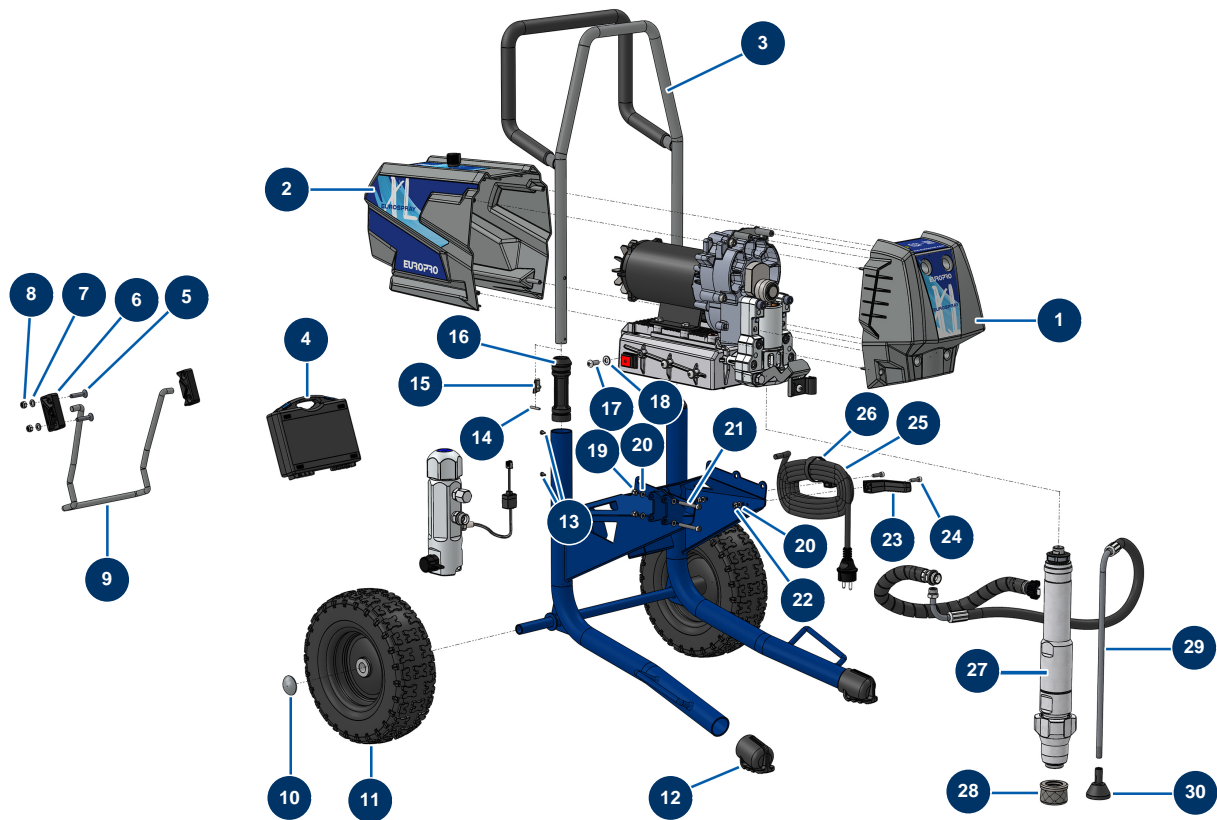

Airless Kolbenpumpe EUROSPRAY XL - Fahrgestell

Détails des pièces

Pos.	Référence	Désignation
1	51305	Vordere Haube EUROSPRAY XL
2	51306	Hintere Haube EUROSPRAY XL
3	51371	EUROSPRAY XL-Rahmenarm
4	51165	Werkzeugkoffer komplett EUROSPRAY S Mini, S, L & PULSE
5	14187	Senkkopfschraube 8 x 40 Edelstahl
6	51307	Nocken Verriegelung Krücke EUROSPRAY XL
7	30256	Schmale Unterlegscheibe ø 8 Edelstahl
8	90127	Mutter M 8 Nylstop
9	C23497	Stütze für EUROSPRAY XL-Pumpe
10	90281	Verchromte Klammern ø 20
11	51359	Rad EUROSPRAY XL
12	51304	Stopfen Fuß EUROSPRAY XL
13	51356	Schraube Befestigung Muffe Arm Pumpe EUROSPRAY XL

Pos.	Référence	Désignation
14	51363	Befestigungsachse Knopf Feder Muffe Arm EUROSPRAY XL
15	51355	Knopf Federhülse Arm Pumpe EUROSPRAY S & XL
16	51354	Muffe Arm EUROSPRAY XL Pumpe
17	12111	Zylindrische Linsenkopfschraube 8 x 20 Edelstahl
18	80260	Mittlere Unterlegscheibe ø 8 Edelstahl
19	80618	Zylinderkopfschraube 6 x 50
20	70087	Schmale Unterlegscheibe ø 6 Edelstahl
20	70087	Schmale Unterlegscheibe ø 6 Edelstahl
21	30330	Hutmutter M 6 Edelstahl
22	14217	Mutter M 6 Nylstop Inox
23	51148	Halterung Netzkabel EUROSPRAY S, L & PULSE
24	90996	Zylinderkopfschraube 6 x 20 Edelstahl
25	90214	Versorgungskabel mit angegossenem 3G-Stecker 2,5 mm ²
26	12411	Kletthalsband 20 x 330 mm
27	51369	Komplette Pumpe EUROSPRAY XL
28	51312	Ansaugsieb 8 Maschen EUROSPRAY XL-Beschichtung
29	51357	Rücklaufschlauch Pumpe EUROSPRAY XL
30	51358	Deflektor Rücklaufschlauch EUROSPRAY XL