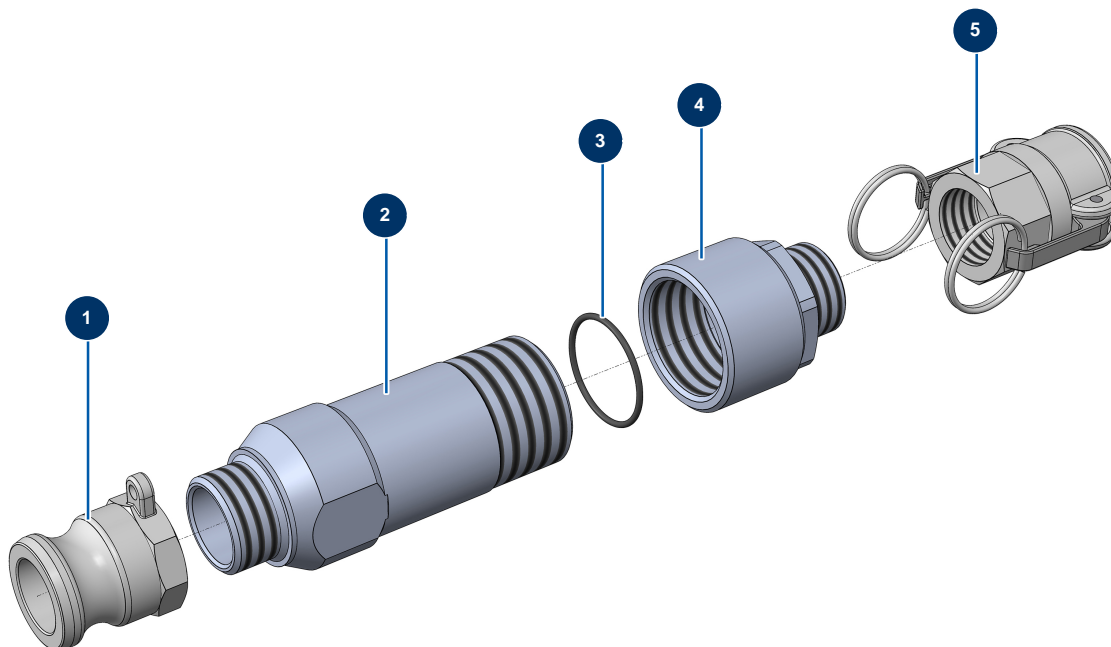

## Edelstahl-Spiralmixer 1" ohne Filter - Gesamtansicht

### Détails des pièces

Pos.	Référence	Désignation
1	12746	Edelstahladapter, gewunden 1"
2	M10330	2
3	12748	O-Ring 37 x 2
4	M10329	4
5	12745	Nockenkupplung Edelstahl 1" Innengewinde 1"