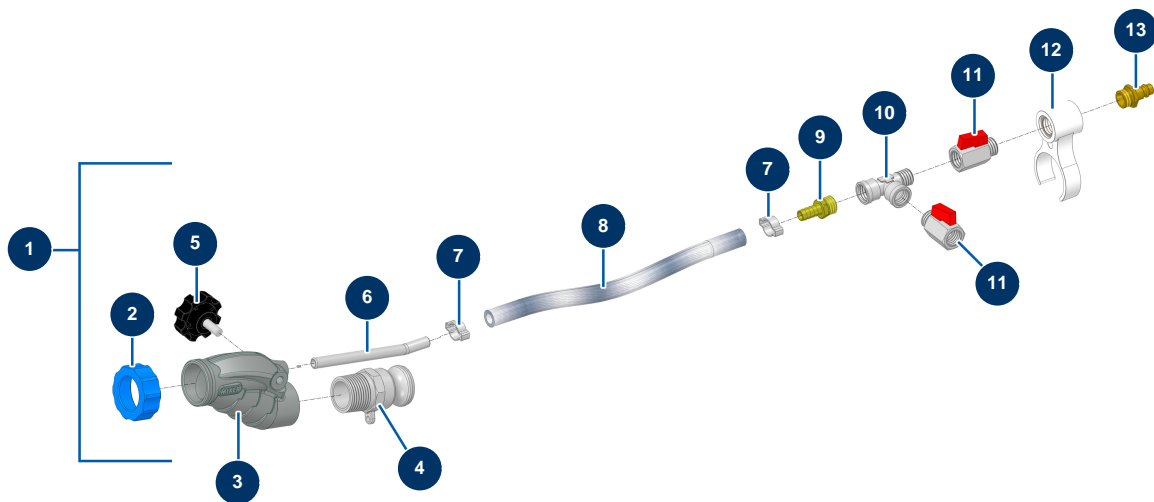

Lance projection CLASSIC seule, buse vissée - Vue générale

Détails des pièces

Pos.	Référence	Désignation
1	13142	Lance projection CLASSIC seule, buse vissée
2	11817	Bague lance mortier bleue
3	12725	Corps usiné lance Alu taraudé 1"
4	70008	Adaptateur fileté 1" pour 8-14 et 24P
5	11514	Volant plastique M8 x 20
6	M10326	Injecteur air nu lance - CP 60
7	80429	Collier oreille 15 x 18
7	80429	Collier oreille 15 x 18
8	50003	Tuyau air cristal armé ø 10 x 16 au mètre
9	80325	Raccord fileté 3/8" cannelé ø 10
10	12530	Té BP M3/8" x F3/8" x F3/8"
11	30136	Vanne mini lux 3/8"
11	30136	Vanne mini lux 3/8"

Pos.	Référence	Désignation
12	11506	Circlip de jonction lance façadeier
13	70044	Raccord rapide mâle fileté 3/8"