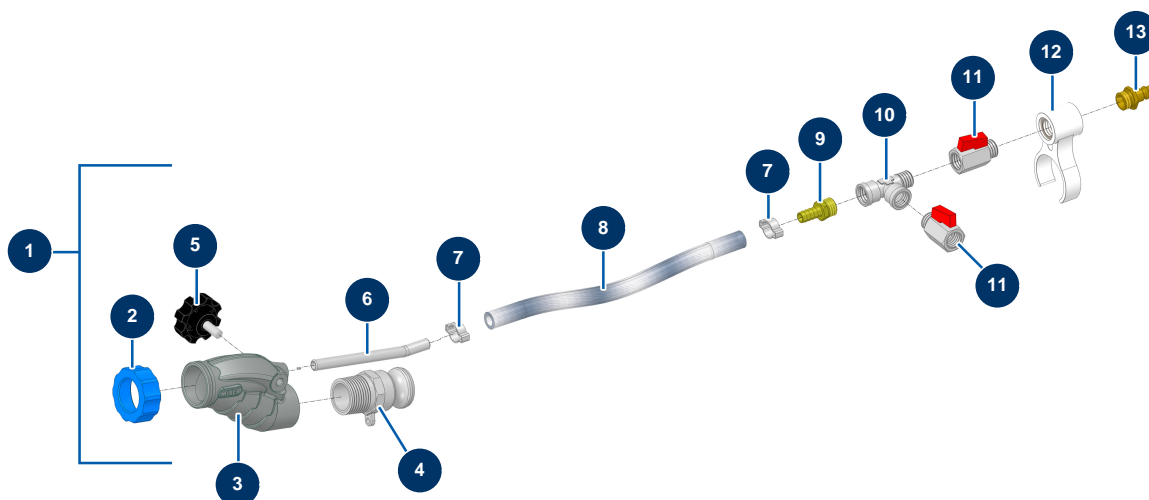

## Allgemeine Ansicht

### Détails des pièces

Pos.	Référence	Désignation
1	13142	
2	11817	Lanzenring Mörtel blau
3	12725	Bearbeiteter Alulanzenkörper mit Gewinde 1"
4	70008	Gewindeadapter 1" für 8-14 und 24P
5	11514	Kunststofflenkrad M8 x 20
6	M10326	Blanker Luftinjektor ohne Lanze - CP 60
7	80429	Ohrschele 15 x 18
7	80429	Ohrschele 15 x 18
8	50003	Luftschlauch armierter Kristall ø 10 x 16 am Meter
9	80325	Gewindeanschluss 3/8" geriffelt ø 10
10	12530	Niederdruck T-Stück M3/8" x F3/8" x F3/8"
11	30136	Miniventil lux 3/8"
11	30136	Miniventil lux 3/8"

Pos.	Référence	Désignation
12	11506	Verbindungsklammern Lance Façadier
13	70044	Schnellanschluss Stecker mit Gewinde 3/8"