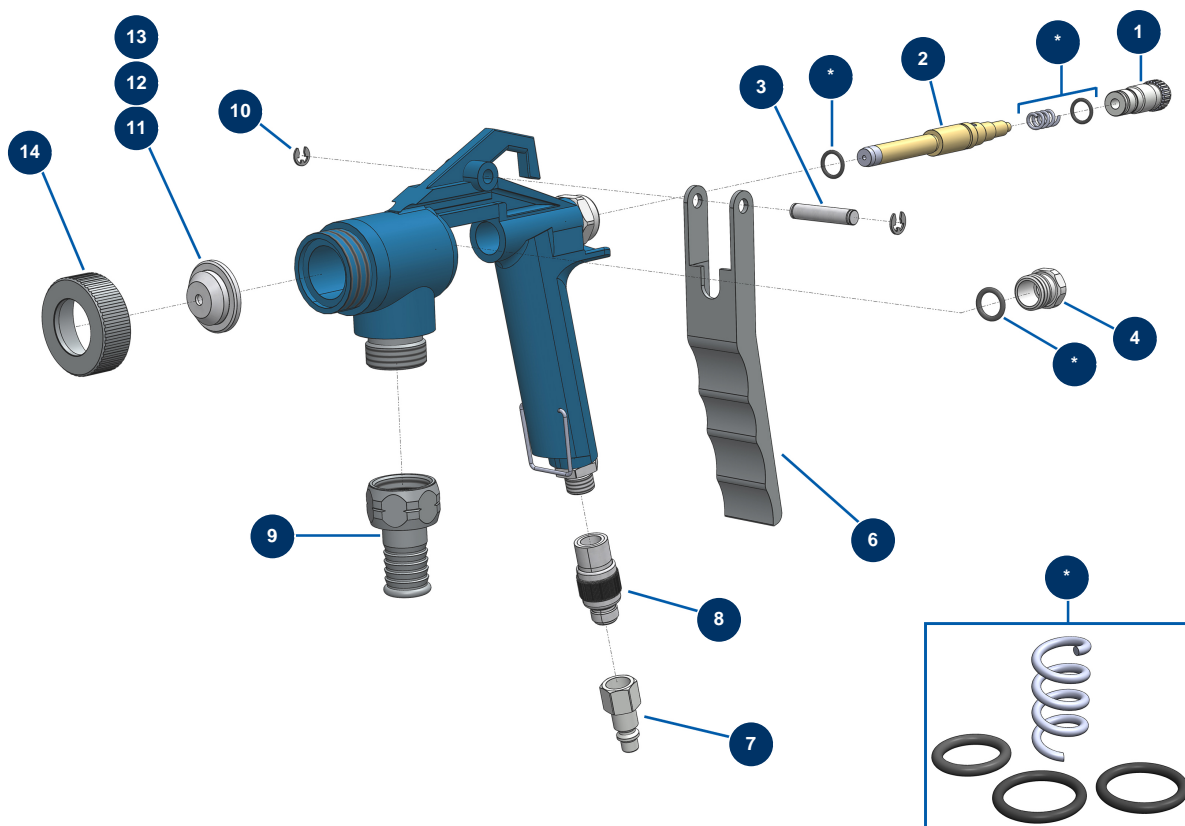

Pistolet pâteux AC-75-P avec arrêt d'air - Vue générale

Détails des pièces

Pos.	Référence	Désignation
*		*
*		*
*		*
*	70291	Pochette joints pistolet AC-50-G & AC-65-G
1	70295	Molette réglage débit produit pistolet AC-65 et 70
2	AC10505	Pointeau pistolet AC 65-G & AC 75-P
3	AC10391	Axe gâchette pistolet AC 65, 70 G
4	AC10386	Ecrou presse étoupe pistolet AC 65-G
6	AC10394	Gâchette pistolet AC 65, 70 G
7	80091	Raccord rapide mâle taraudé 1/4" ø 6
8	20008	Robinet réglage d'air 1/4" M x 1/4" F
9	70297	Raccord entrée produit pistolet AC-75-P
10	AC10395	Circlip axe gâchette pistolet AC 65, 70 G

Pos.	Référence	Désignation
11	70130	Buse pistolet gouttelettes AC-65-G N°4
12	70131	Buse pistolet gouttelettes AC-65-G N°6
13	70132	Buse pistolet gouttelettes ou paillettes AC-65-G & AC-70-G N°8
14	70134	Bague buse pistolet AC-65 G