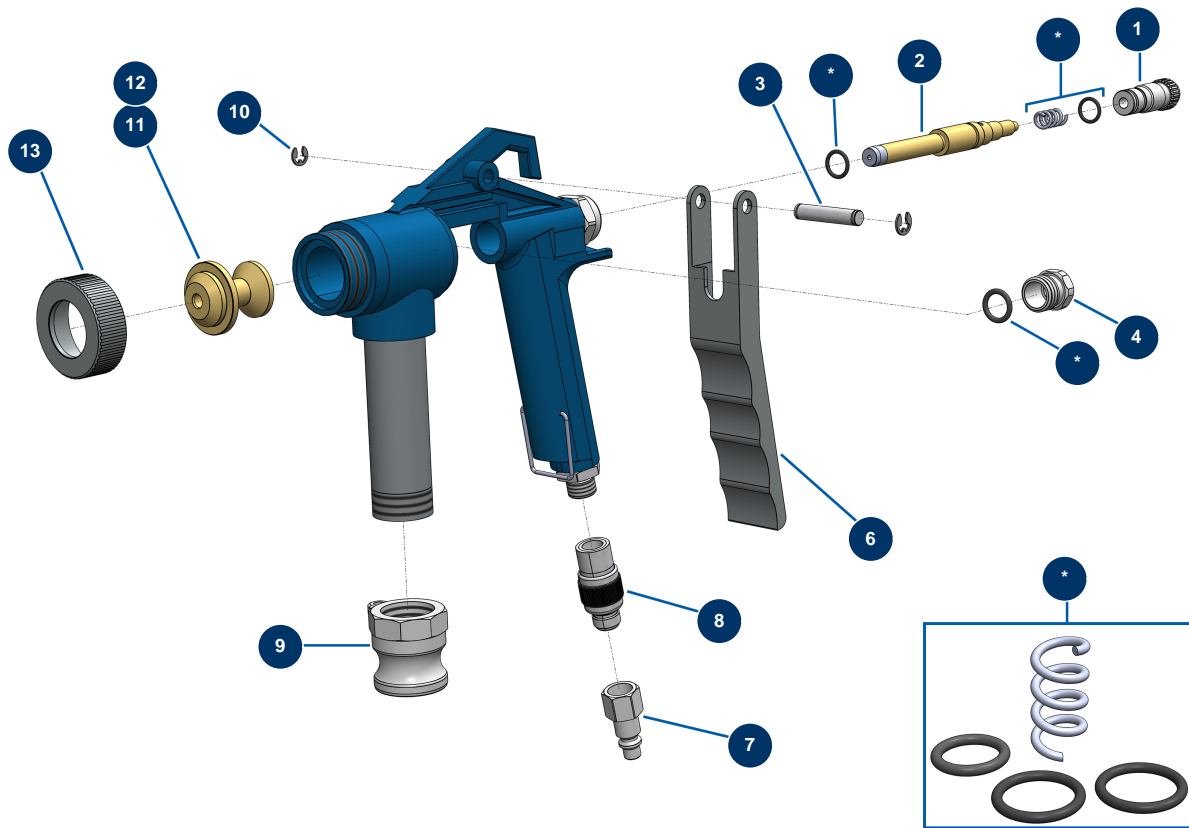

Pistolet pâteux AC-85-P avec arrêt d'air - Vue générale

Détails des pièces

Pos.	Référence	Désignation
*	70291	Pochette joints pistolet AC-50-G & AC-65-G
*		*
*		*
*		*
1	70295	Molette réglage débit produit pistolet AC-65 et 70
2	AC10610	Pointeau pistolet AC 50-G & AC 85-P
3	AC10391	Axe gâchette pistolet AC 65, 70 G
4	AC10386	Ecrou presse étoupe pistolet AC 65-G
6	AC10394	Gâchette pistolet AC 65, 70 G
7	80091	Raccord rapide mâle taraudé 1/4" ø 6
8	20008	Robinet réglage d'air 1/4" M x 1/4" F
9	70081	Adaptateur taraudé 3/4"
10	AC10395	Circlip axe gâchette pistolet AC 65, 70 G

Pos.	Référence	Désignation
11	70168	Buse pistolet AC-50-G & AC-85-P N°6
12	70169	Buse pistolet AC-50-G & AC-85-P N°8
13	70134	Bague buse pistolet AC-65 G