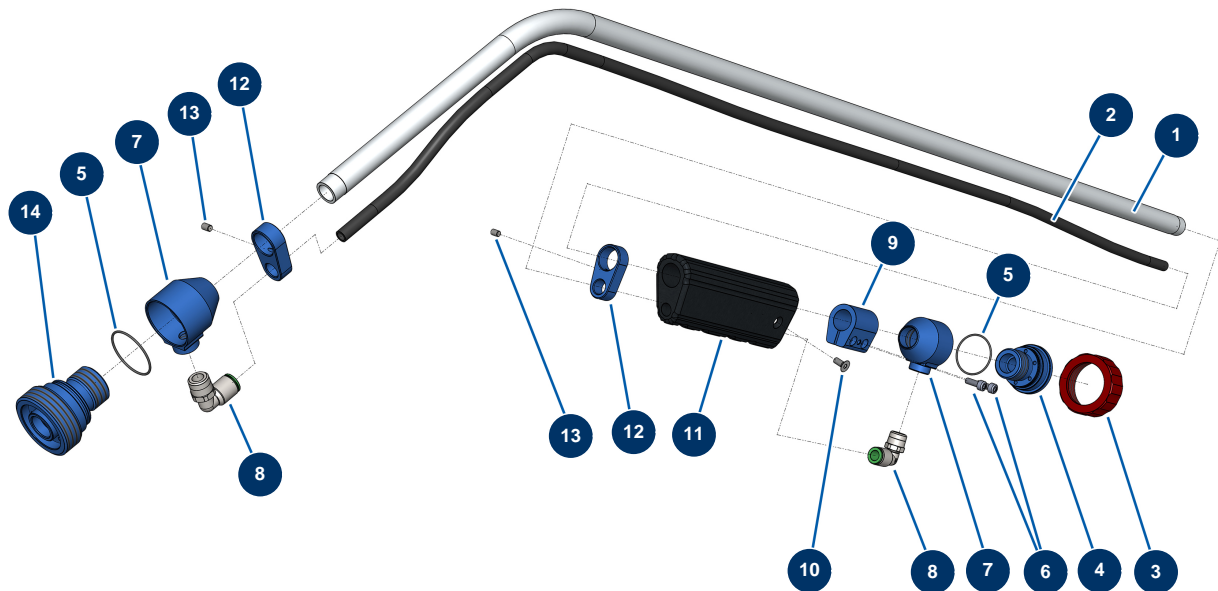

Abgewinkelte Projektionsverlängerung für Pastenlanze - Gesamtansicht

Détails des pièces

Pos.	Référence	Désignation
1	M10327	1
2	30404	Kalibrierter Polyurethanschlauch ø 6 x 8 schwarz pro Meter
3	10031	Lanzenring Alu, rot
4	M10317	4
5	14610	O-Ring 30 x 1
5	14610	O-Ring 30 x 1
6	12444	Zylinderkopfschraube 4 x 12
7	M10318	7
7	M10318	7
8	11152	Schnellkupplung abgewinkelt M1/4 ø 8
8	11152	Schnellkupplung abgewinkelt M1/4 ø 8
9	M10320	9
10	310001	Senkkopfschraube 4 x 10

Pos.	Référence	Désignation
11	M10321	11
12	M10319	12
12	M10319	12
13	310020	Inbusschraube mit flachem Ende M 4 x 6 Edelstahl
13	310020	Inbusschraube mit flachem Ende M 4 x 6 Edelstahl
14	M10316	14